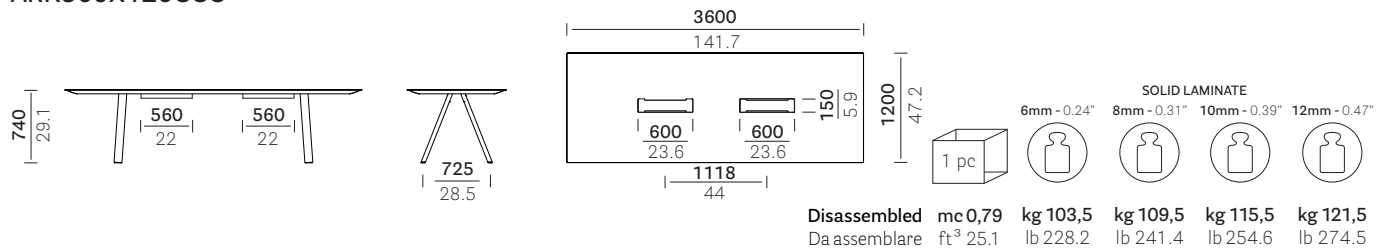

• ARK360X120CCO

MATERIALS

Materiali
Materialien
Matériaux
Materiales

• TOP - RIPIANO - TISCHPLATTE - PLATEAU - SOBRE

EN: Solid laminate top
IT: Ripiano in stratificato
DE: Kompakt-Tischplatte
FR: Plateau stratifiés
ES: Sobre compacto

TOP FINISH - FINITURA RIPIANO - AUSFÜHRUNG DER TISCHPLATTE - FINITION PLATEAU - ACABADO SOBRE

CFC_BI

TOP / RIPIANO / TISCHPLATTE / PLATEAU / SOBRE

6 mm thickness / Spessore 6 mm / Stärke 6 mm / Épaisseur 6 mm / Espesor 6 mm

Flat edge / Bordo piatto / Flache Kante / Chant plat / Canto rec

White core / Anima bianca / Weißer Kern / Coeur blanc / Alma blanco

COM_NE

TOP / RIPIANO / TISCHPLATTE / PLATEAU / SOBRE

8 mm thickness / Spessore 8 mm / Stärke 8 mm / Épaisseur 8 mm / Espesor 8 mm

Flat edge / Bordo piatto / Flache Kante / Chant plat / Canto rec

Black core / Anima nera / Schwarzer kern / Coeur noir / Alma negra

FMP_NE*

*Anti-fingerprint finish

Finitura anti-impronta

TOP / RIPIANO / TISCHPLATTE / PLATEAU / SOBRE

12 mm thickness / Spessore 12 mm / Stärke 12 mm / Épaisseur 12 mm / Espesor 12 mm

Flat edge / Bordo piatto / Flache Kante / Chant plat / Canto rect

Plywood core / Anima in multistrati / Sperrholzkern / Coeur en multiplis / Alma en contrachapada