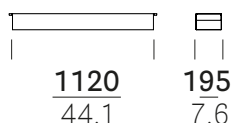

EN: Steel sheet
IT: Lamiera di acciaio
DE: Stahlblech
FR: Tôle d'acier
ES: Chapa de acero

mm
in

• CC

• CCO

FINISH - FINITURA - AUSFÜHRUNG - FINITION - ACABADO

NERO

FEET - PIEDINI - GLEITER - PATINS - TACOS

EN: Polyethylene
IT: Polietilene
DE: Polyethylen
FR: Polyéthylène
ES: Poliétileno