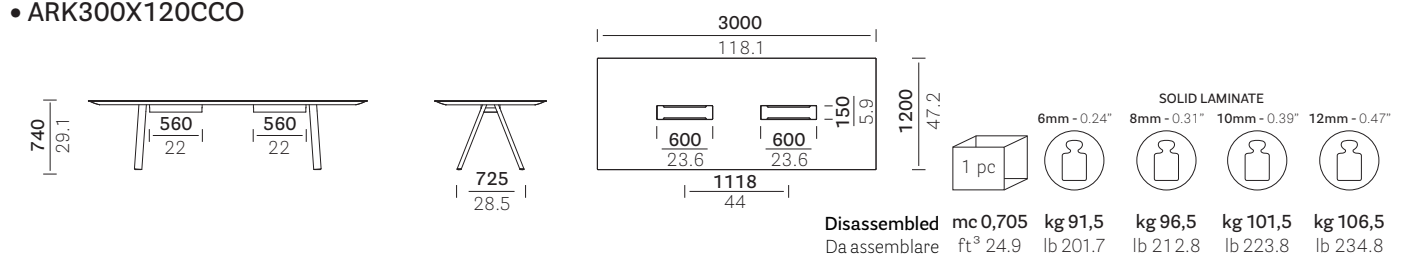

mm
 in
 *On request 60 mm (CC60) cable management also available
 Disponibile a richiesta il tavolo con canalina larghezza 60 mm (CC60)

• ARK240X120CC *

• ARK240X120CCO

• ARK300X120CC *

• ARK300X120CCO

Arki-Table