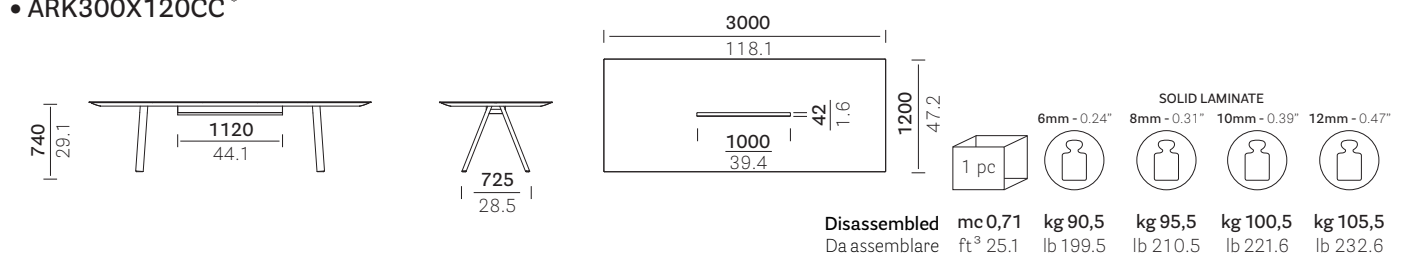

mm
 in
 *On request 60 mm (CC60) cable management also available
 Disponibile a richiesta il tavolo con canalina larghezza 60 mm (CC60)

• ARK240X120CC *

• ARK240X120CCO

• ARK300X120CC *

• ARK300X120CCO

Arki-Table