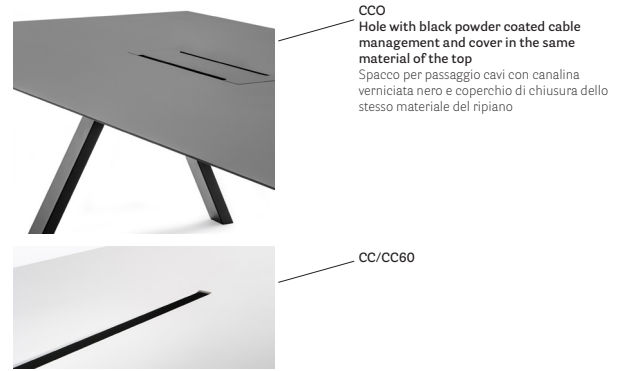

Arki-Table

ARK240X120CC - ARK300X120CC - ARK360X120CC
 ARK240X120CCO - ARK300X120CCO - ARK360X120CCO

DESIGN
 Pedrali R&D

EN: Arki-Table with steel legs, solid laminate top and cable management hole

IT: Tavolo Arki-Table con gambe in acciaio e ripiano in stratificato con canalina per passaggio cavi
 DE: Tisch Arki-Table mit Beinen aus Stahl und Kompakt-Tischplatte mit Kabelkanal zur Kabelführung
 FR: Table Arki-table avec pieds en acier et plateau en stratifié avec système passe-câbles
 ES: Mesa Arki-Table con patas de acero y sobre compacto con canal para la entrada de cables

mm
 in
 *On request 60 mm (CC60) cable management also available
 Disponibile a richiesta il tavolo con canalina larghezza 60 mm (CC60)

• ARK240X120CC *

• ARK240X120CCO

• ARK300X120CC *

• ARK300X120CCO

Arki-Table