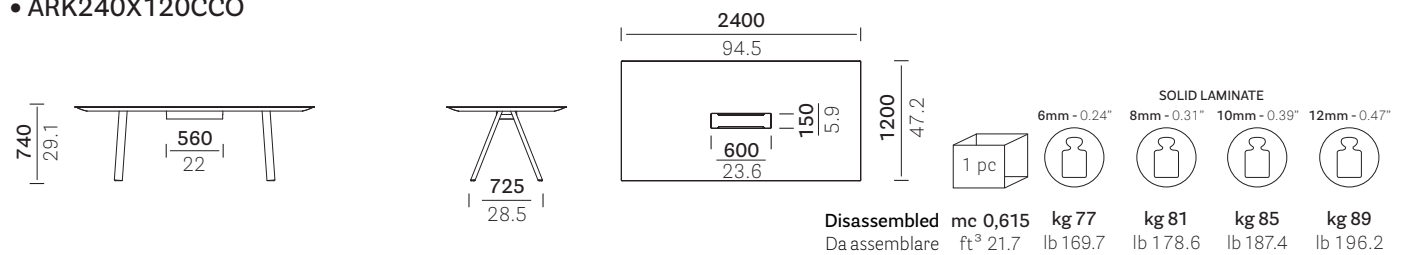

Arki-Table

ARK240X120CC - ARK300X120CC - ARK360X120CC
 ARK240X120CCO - ARK300X120CCO - ARK360X120CCO

DESIGN
 Pedrali R&D

EN: Arki-Table with steel legs, solid laminate top and cable management hole

IT: Tavolo Arki-Table con gambe in acciaio e ripiano in stratificato con canalina per passaggio cavi
 DE: Tisch Arki-Table mit Beinen aus Stahl und Kompakt-Tischplatte mit Kabelkanal zur Kabelführung
 FR: Table Arki-table avec pieds en acier et plateau en stratifié avec système passe-câbles
 ES: Mesa Arki-Table con patas de acero y sobre compacto con canal para la entrada de cables

mm
 in
 *On request 60 mm (CC60) cable management also available
 Disponibile a richiesta il tavolo con canalina larghezza 60 mm (CC60)

• ARK240X120CC *

• ARK240X120CCO

• ARK300X120CC *

• ARK300X120CCO

Arki-Table