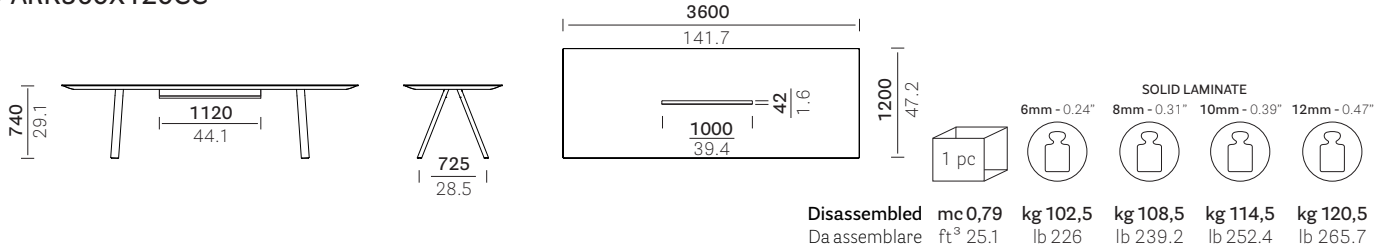

Arki-Table

ARK240X120CC - ARK300X120CC - ARK360X120CC
ARK240X120CCO - ARK300X120CCO - ARK360X120CCO

DESIGN
Pedrali R&D

• ARK360X120CC *