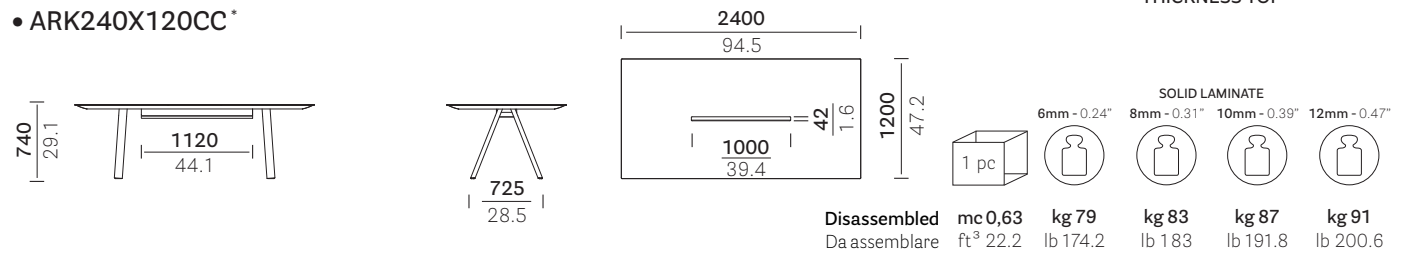

Arki-Table

ARK240X120CC - ARK300X120CC - ARK360X120CC
 ARK240X120CCO - ARK300X120CCO - ARK360X120CCO

DESIGN
 Pedrali R&D

EN: Arki-Table with steel legs, solid laminate top and cable management hole

IT: Tavolo Arki-Table con gambe in acciaio e ripiano in stratificato con canalina per passaggio cavi
 DE: Tisch Arki-Table mit Beinen aus Stahl und Kompakt-Tischplatte mit Kabelkanal zur Kabelführung
 FR: Table Arki-table avec pieds en acier et plateau en stratifié avec système passe-câbles
 ES: Mesa Arki-Table con patas de acero y sobre compacto con canal para la entrada de cables

mm
 in
 *On request 60 mm (CC60) cable management also available
 Disponibile a richiesta il tavolo con canalina larghezza 60 mm (CC60)

• ARK240X120CC *

• ARK240X120CCO

• ARK300X120CC *

• ARK300X120CCO

Arki-Table