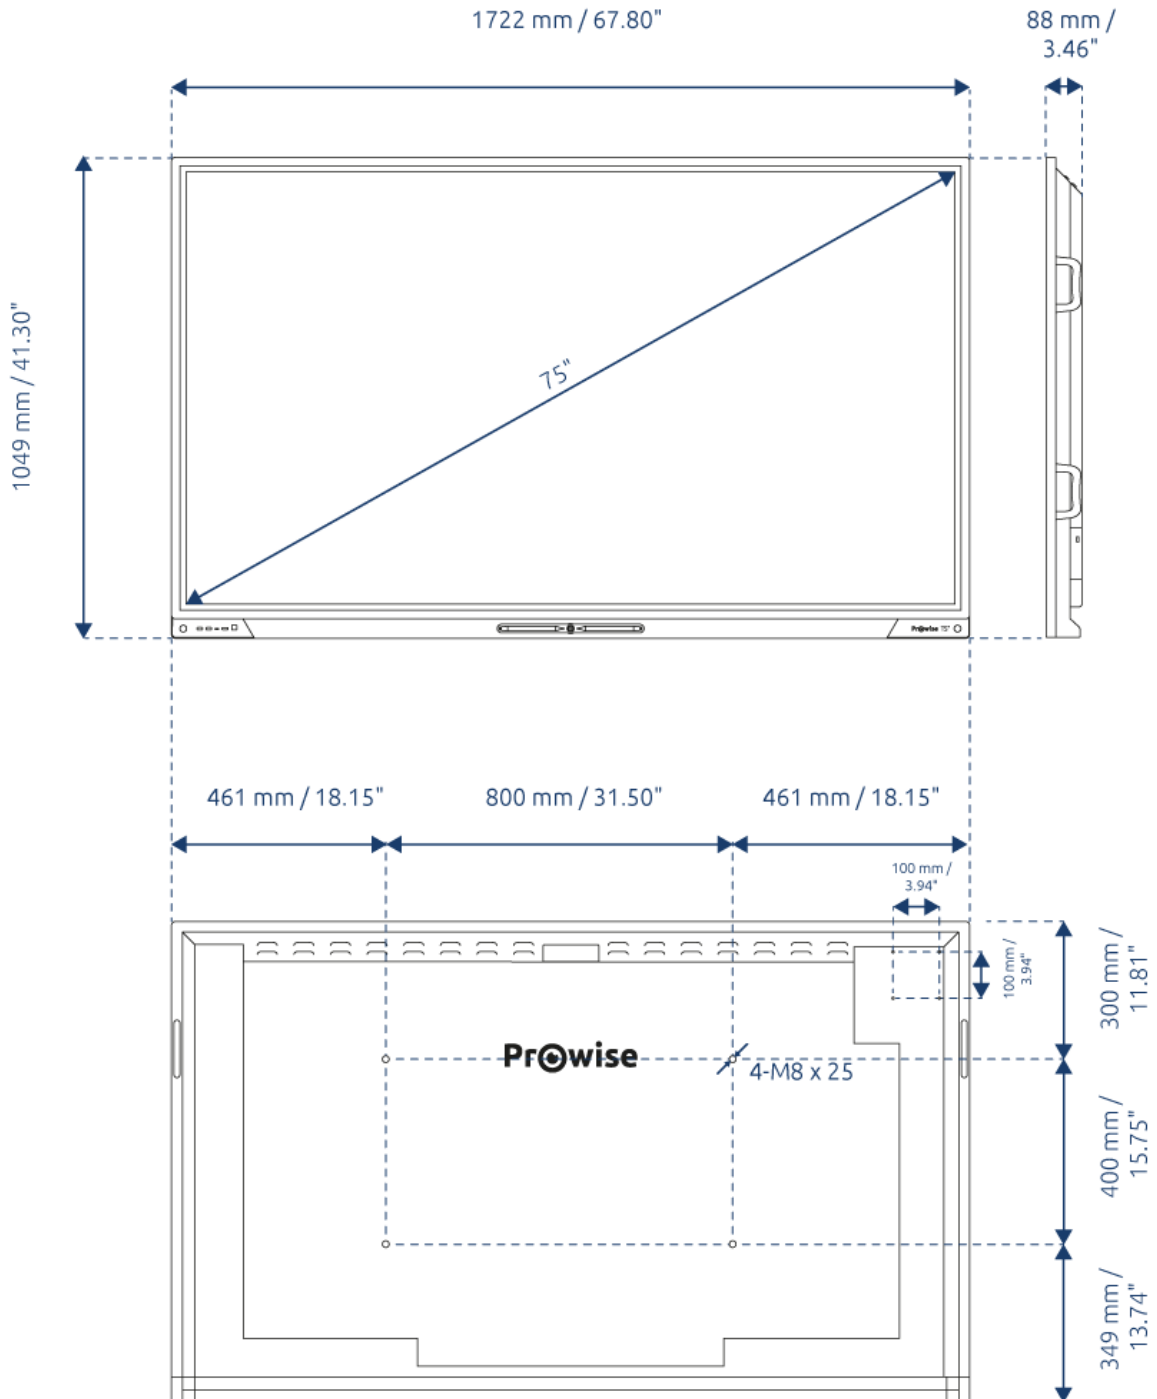

Technische specificaties

	55"	65"	75"	86"	98"
Display					
Bezel kleur	Geborsteld aluminium (zwart)				
Afmeting	55 inch	65 inch	75 inch	86 inch	98 inch
Panel type	Ultra HD LED – IPS				
Resolutie	3840 x 2160 @ 60 Hz				
Glasplaat	Nano-technologie Anti-reflectie				
Dikte glasplaat	4 mm				
Hardheid glas	Mohs 7				
Beeldverhouding	16:9				
Contrast ratio	1200:1 (typ.)				
Dynamische contrast ratio	5000:1				
Helderheid	300 cd/m2	400 cd/m2	450 cd/m2	450 cd/m2	350 cd/m2
Kleurdiepte	10 Bit (1.07B)				
Kijkhoek	178°				
Panel refresh rate	60 Hz				
Responstijd	8ms				
Levensduur	50.000 uur				

Technische specificaties (vervolg)

	55"	65"	75"	86"	98"
Algemene Informatie					
Stroomspanning	~ 100-240 V (50/60Hz)				
Nominaal energieverbruik	80 W	110W	139W	189W	250W
Stand-by energieverbruik	≤ 0,5 Watt	≤ 0,5 Watt	≤ 0,5 Watt	≤ 0,5 Watt	≤ 0,5 Watt
Bruto gewicht	45 kg	63 kg	80 kg	101 kg	172 kg
Netto gewicht	37 kg	48 kg	63 kg	81kg	122kg
Afmetingen scherm (BxHxD)	1289 x 807.8 x 93.8 mm	1511.5 x 934.5 x 89.5 mm	1722.5 x 1048.7 x 87.6 mm	1967.84 x 1186.76 x 88mm	2237.85 x 1341.35 x 108.2 mm
Afmetingen verpakking (BxDxH)	1420 x 910 x 240 mm	1660 x 1045 x 240 mm	1895 x 1160 x 240 mm	2140 x 1310 x 240 mm	2525 x 1752 x 435 mm
VESA-Standaard	VESA 400 x 400 mm	VESA 600 x 400 mm	VESA 800 x 400 mm	VESA 800 x 600 mm	VESA 800 x 600 mm
VESA mount voor externe apparaten	VESA 100 x 100 mm	VESA 100 x 100 mm	VESA 100 x 100 mm	VESA 100 x 100 mm	VESA 100 x 100 mm
Certificaten	CE: EMC + LVD / WEEE / RoHS / REACH / FCC-IC / CB / RCM / TÜV eye comfort certificate en Energy Star				
Garantie	5 jaar standaard (uit te breiden tot 7 of 8 jaar)				

86 inch

98 inch