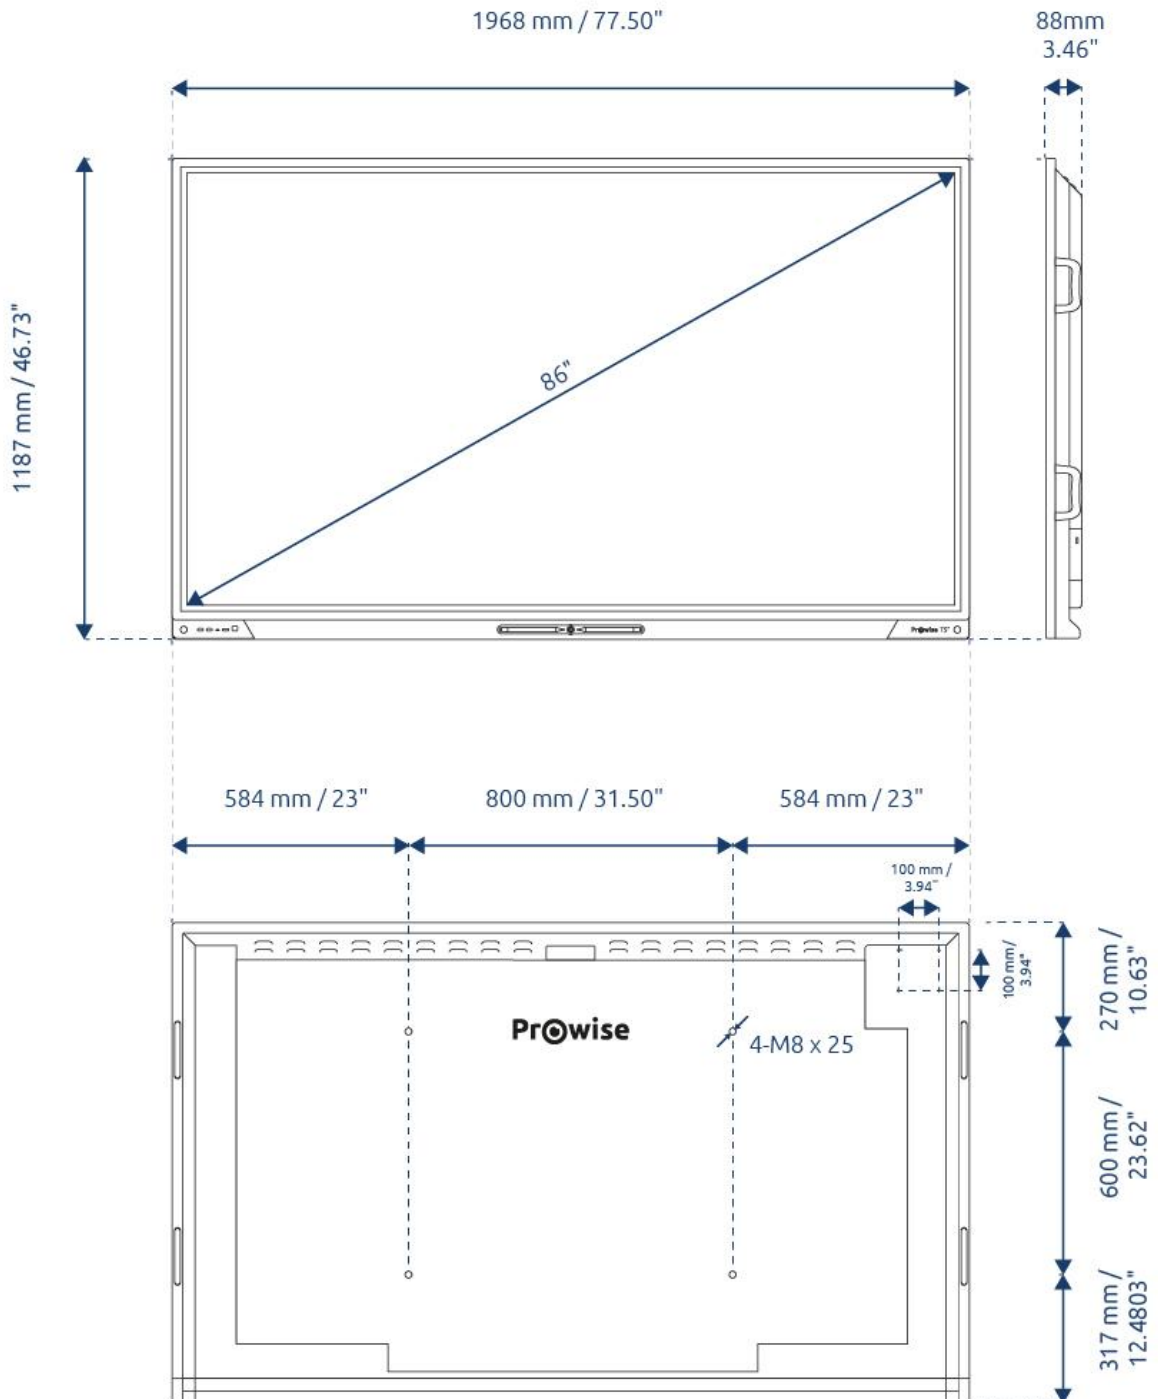

Technische specificaties

	55"	65"	75"	86"	98"
Display					
Bezel kleur	Geborsteld aluminium (zwart)				
Afmeting	55 inch	65 inch	75 inch	86 inch	98 inch
Panel type	Ultra HD LED – IPS				
Resolutie	3840 x 2160 @ 60 Hz				
Glasplaat	Nano-technologie Anti-reflectie				
Dikte glasplaat	4 mm				
Hardheid glas	Mohs 7				
Beeldverhouding	16:9				
Contrast ratio	1200:1 (typ.)				
Dynamische contrast ratio	5000:1				
Helderheid	300 cd/m2	400 cd/m2	450 cd/m2	450 cd/m2	350 cd/m2
Kleurdiepte	10 Bit (1.07B)				
Kijkhoek	178°				
Panel refresh rate	60 Hz				
Responstijd	8ms				
Levensduur	50.000 uur				

Technische specificaties (vervolg)

	55"	65"	75"	86"	98"
Algemene Informatie					
Stroomspanning	~ 100-240 V (50/60Hz)				
Nominaal energieverbruik	80 W	110W	139W	189W	250W
Stand-by energieverbruik	≤ 0,5 Watt	≤ 0,5 Watt	≤ 0,5 Watt	≤ 0,5 Watt	≤ 0,5 Watt
Bruto gewicht	45 kg	63 kg	80 kg	101 kg	172 kg
Netto gewicht	37 kg	48 kg	63 kg	81kg	122kg
Afmetingen scherm (BxHxD)	1289 x 807.8 x 93.8 mm	1511.5 x 934.5 x 89.5 mm	1722.5 x 1048.7 x 87.6 mm	1967.84 x 1186.76 x 88mm	2237.85 x 1341.35 x 108.2 mm
Afmetingen verpakking (BxDxH)	1420 x 910 x 240 mm	1660 x 1045 x 240 mm	1895 x 1160 x 240 mm	2140 x 1310 x 240 mm	2525 x 1752 x 435 mm
VESA-Standaard	VESA 400 x 400 mm	VESA 600 x 400 mm	VESA 800 x 400 mm	VESA 800 x 600 mm	VESA 800 x 600 mm
VESA mount voor externe apparaten	VESA 100 x 100 mm	VESA 100 x 100 mm	VESA 100 x 100 mm	VESA 100 x 100 mm	VESA 100 x 100 mm
Certificaten	CE: EMC + LVD / WEEE / RoHS / REACH / FCC-IC / CB / RCM / TÜV eye comfort certificate en Energy Star				
Garantie	5 jaar standaard (uit te breiden tot 7 of 8 jaar)				

86 inch

98 inch