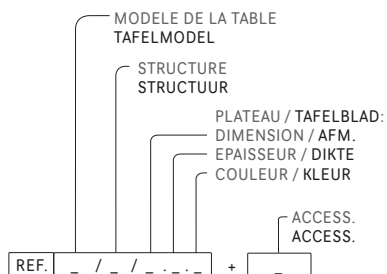

## FINITION / AFWERKINGEN

Structure  
Structuur

Dimensions  
Afmetingen

Plateau mélamine  
25 mm  
Blad melamine  
25 mm

\_ / \_ / \_ . 25. \_

## SLIMA

● Blanc  
Wit

Plateau Rectangle\*  
Rechthoek Blad\*

120 x 80  
140 x 70  
140 x 80  
160 x 80  
180 x 80

SLIM/WI/128 . . .  
SLIM/WI/147 . . .  
SLIM/WI/148 . . .  
SLIM/WI/168 . . .  
SLIM/WI/188 . . .