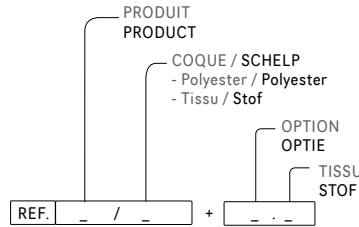

MOLI

OPTIONS / OPTIES

PLACET D'ASSISE EN TISSU*
GESTOFFEERDE ZITTING*

+ TAPMOL _ _

PIED
VOET

COQUE
SCHELP

MOLI

Polyester Noir
Zwarte Polyester