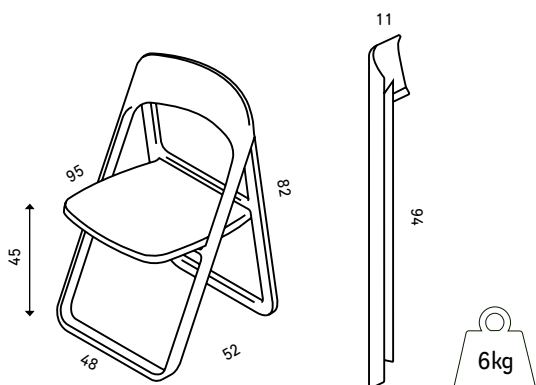

Usage intérieur et extérieur.
Binnen en buiten te gebruiken.

Teinte de la chaise au choix
dans les coloris suivants:
blanc, sable, rouge, noir.
De zitting hebben volgende
mogelijke afwerkingen:
witte, rood, zand, zwart.