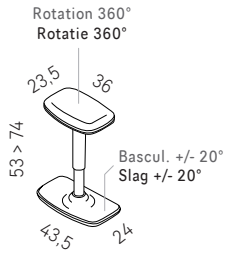

TANGO

TANGO

DIMENSIONS DIMENSIES

PIED*
VOET*

Plastique
Plastic

● **Noir**
Zwart

● **Blanc**
Wit

● **Rouge**
Rood