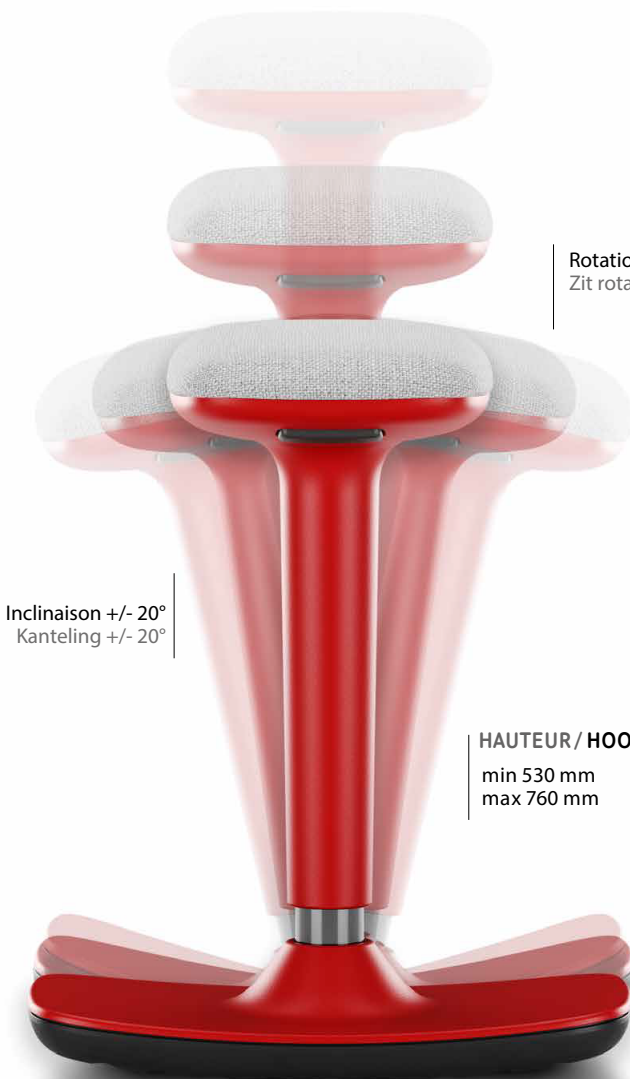

## TANGO

Parfait dans les environnements de  
bureau actuels.

Uitstekend in de hedendaagse  
omgeving.

Coussin d'assise en mousse de polyuréthane  
Zitkussen van polyurethaanschuim

Bouton de réglage en hauteur ambidextre  
Knop voor dubbele hoogte-instelling

Support disponible en noir, rouge et blanc  
Ondersteuning beschikbaar in zwart, rood en wit

Gaz lift noir avec course de 230 mm  
Zwarte gasveer met 230 mm slag

Base recouverte de caoutchouc  
antidérapant et anti-grincement  
Met rubber beklede voet  
antislip en anti-piepen

Rotation d'assise 360°  
Zit rotatie 360°

Inclinaison +/- 20°  
Kanteling +/- 20°

**HAUTEUR / HOOGTE**

min 530 mm  
max 760 mm

### ASSISE / ZIT

Tapissée avec tissu au choix dans la gamme Camira Era et Xtreme.  
Boutons de réglage de la hauteur à droite et à gauche / Gestoffeerd met stof naar keuze uit het Era en Xtreme Camira-assortiment.  
Knoppen voor hoogteinstelling rechts en links.