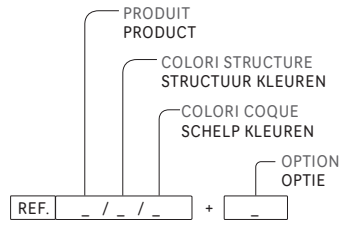

# IRA

OPTIONS / OPTIES

ASSISE TAPISSEE\*  
GESTOFFEERDE ZITTING\*

+ **TAPIRA**

## IRA

STRUCTURE  
STRUCTUUR

COQUE  
SCHELP

|  |                   |              |
|--|-------------------|--------------|
|  | Blanc / Wit       | IR / ZW / WI |
|  | Sand / Zand       | IR / ZW / SA |
|  | Curry / Curry     | IR / ZW / CU |
|  | Marsala / Marsala | IR / ZW / MA |
|  | Noir / Zwart      | IR / ZW / ZW |