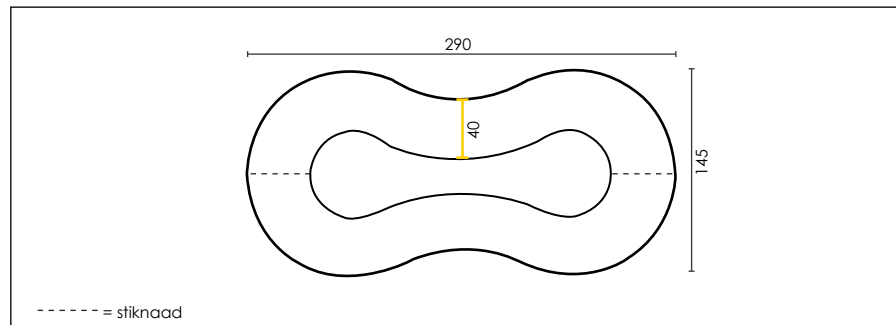

ADX ZITEILAND PEANUT

zithoogte: 46 cm

Leren

Ontmoeten

MODEL

AFMETING

Ziteiland Peanut

290x75 cm (bxh)

POOTJES

PVC glijdop zwart 3,5 cm hoog

zithoogte 46 cm

Standaard

Ondeugende kleuters of wilde pubers? *peanuts voor dit ziteiland!*

Door de stevige constructie en vuil- en waterkering is dit model bestand tegen allerlei jeugdige capriolen. Maar ook in wachruimtes of kantines komt dit ziteiland goed tot zijn recht.