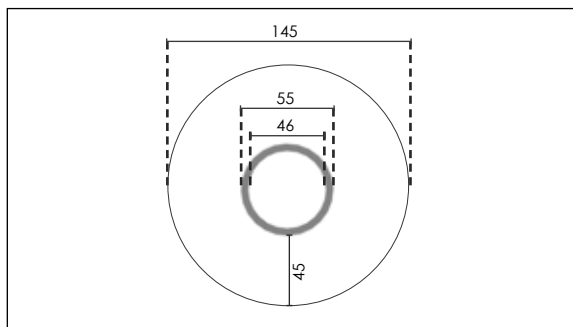

ADX ZITELAND ROND

zithoogte: 46 cm

Leren

Ontmoeten

MODEL

AFMETING

Ziteland Rond		Ø145x75 cm (bxh)				
---------------	--	------------------	--	--	--	--

POOTJES

PVC glijdop zwart, 3,5 cm hoog	zithoogte 46 cm	Standaard
--------------------------------	-----------------	-----------

Met het **ADX ziteland rond** geef je je ruimte een jeugdige uitstraling.