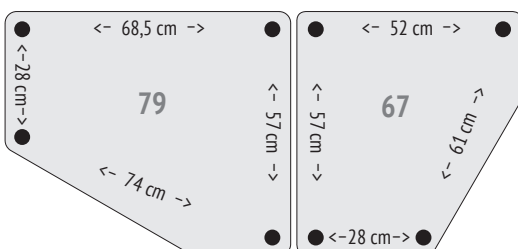

Vijfhoektafel EWT.5

Totale hoogte: 74 cm
komt overeen met
maatklasse 6

Stapelbaar
(Format 67: 6 stuks / Format 79 + 100: 8 stuks)

Buisvormig stalen frame:

Poedercoating, RAL 9006 wit aluminium,
Poten Ø 40 mm, Kader 40 x 20 mm, Stapelschoner,
1 dubbel zwenkwiel vergrendelbaar,
3 kunststof vloerglijders met in hoogte verstelbare schroef
Totaal gewicht: Formaat 67 + 79: 15,7 kg / Formaat 100: 19,4 kg)

Tafelblad:

Decor: lichtgrijs, limoen, berken, beuken
- 13 mm HPL-volkernblad met gekroonde, gefreesde veiligheidsrand,
Hoekradius 32 mm, Randenradius 4 mm;
- 19 mm fijne spaanplaat met ABS rand antraciet, randenradius 2 mm

verkrijgbaar in drie formaten:

- **67**: 67,5 x 62,5 cm
- **79**: 79 x 67,5 cm
- **100**: 100 x 79 cm

Afstand tussen de tafelpoten:

Vijfhoektafel EWT.5

Perfekte kijkhoeken

Intensieve lessen in kleine groepen

Ø 2,77 m (67) / 3 m (79)

Radius 1 m