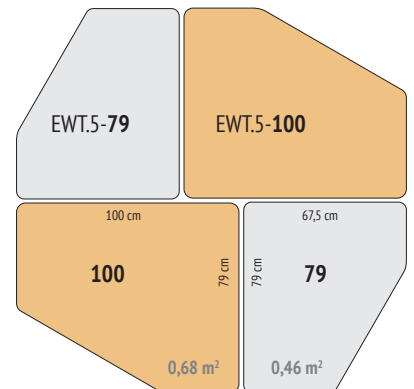

Vijfhoektafel EWT.5

Totale hoogte: 74 cm
komt overeen met
maatklasse 6

Stapelbaar
(Format 67: 6 stuks / Format 79 + 100: 8 stuks)

Buisvormig stalen frame:

Poedercoating, RAL 9006 wit aluminium,
Poten Ø 40 mm, Kader 40 x 20 mm, Stapelschoner,
1 dubbel zwenkwiel vergrendelbaar,
3 kunststof vloerglijders met in hoogte verstelbare schroef
Totaal gewicht: Formaat 67 + 79: 15,7 kg / Formaat 100: 19,4 kg)

Tafelblad:

Decor: lichtgrijs, limoen, berken, beuken
- 13 mm HPL-volkernblad met gekroonde, gefreesde veiligheidsrand,
Hoekradius 32 mm, Randenradius 4 mm;
- 19 mm fijne spaanplaat met ABS rand antraciet, randenradius 2 mm

verkrijgbaar in drie formaten:

- **67**: 67,5 x 62,5 cm
- **79**: 79 x 67,5 cm
- **100**: 100 x 79 cm

Afstand tussen de tafelpoten:

Vijfhoektafel EWT.5

Perfekte kijkhoeken

Intensieve lessen in kleine groepen

Ø 2,77 m (67) / 3 m (79)

Radius 1 m