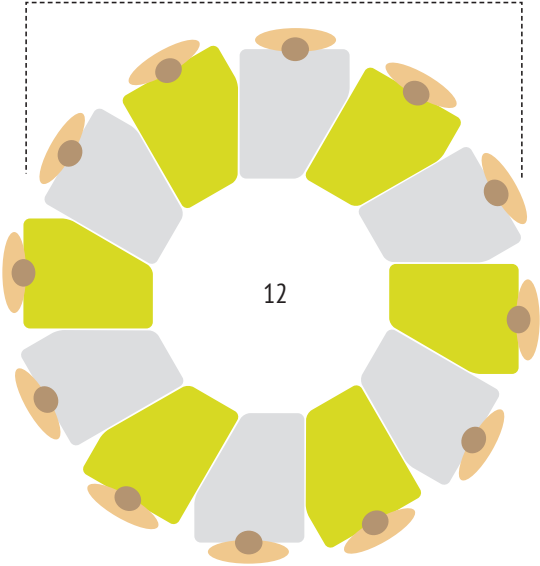

Vijfhoektafel EWT.5

Totale hoogte: 74 cm
komt overeen met
maatklasse 6

Stapelbaar
(Format 67: 6 stuks / Format 79 + 100: 8 stuks)

Buisvormig stalen frame:

Poedercoating, RAL 9006 wit aluminium,
Poten Ø 40 mm, Kader 40 x 20 mm, Stapelschoner,
1 dubbel zwenkwiel vergrendelbaar,
3 kunststof vloerglijders met in hoogte verstelbare schroef
Totaal gewicht: Formaat 67 + 79: 15,7 kg / Formaat 100: 19,4 kg)

Tafelblad:

Decor: lichtgrijs, limoen, berken, beuken
- 13 mm HPL-volkernblad met gekroonde, gefreesde veiligheidsrand,
Hoekradius 32 mm, Randenradius 4 mm;
- 19 mm fijne spaanplaat met ABS rand antraciet, randenradius 2 mm

verkrijgbaar in drie formaten:

- **67**: 67,5 x 62,5 cm
- **79**: 79 x 67,5 cm
- **100**: 100 x 79 cm

Afstand tussen de tafelpoten:

Vijfhoektafel EWT.5

Perfekte kijkhoeken

Intensieve lessen in kleine groepen

Ø 2,77 m (67) / 3 m (79)

Radius 1 m