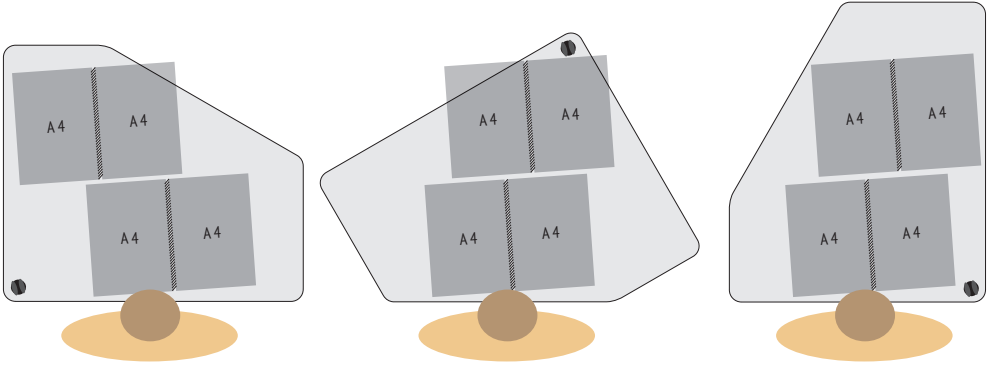

Vijfhoektafel EWT.5

Totale hoogte: 74 cm
komt overeen met
maatklasse 6

Stapelbaar
(Format 67: 6 stuks / Format 79 + 100: 8 stuks)

Buisvormig stalen frame:

Poedercoating, RAL 9006 wit aluminium,
Poten Ø 40 mm, Kader 40 x 20 mm, Stapelschoner,
1 dubbel zwenkwiel vergrendelbaar,
3 kunststof vloerglijders met in hoogte verstelbare schroef
Totaal gewicht: Formaat 67 + 79: 15,7 kg / Formaat 100: 19,4 kg)

Tafelblad:

Decor: lichtgrijs, limoen, berken, beuken
- 13 mm HPL-volkernblad met gekroonde, gefreesde veiligheidsrand,
Hoekradius 32 mm, Randenradius 4 mm;
- 19 mm fijne spaanplaat met ABS rand antraciet, randenradius 2 mm

verkrijgbaar in drie formaten:

- **67**: 67,5 x 62,5 cm
- **79**: 79 x 67,5 cm
- **100**: 100 x 79 cm

Afstand tussen de tafelpoten:

Vijfhoektafel EWT.5

Perfekte kijkhoeken

Intensieve lessen in kleine groepen

Ø 2,77 m (67) / 3 m (79)

Radius 1 m