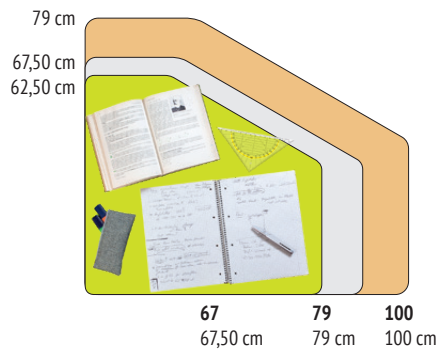

Vijfhoektafel EWT.5

Totale hoogte: 74 cm
komt overeen met
maatklasse 6

Stapelbaar
(Format 67: 6 stuks / Format 79 + 100: 8 stuks)

Buisvormig stalen frame:

Poedercoating, RAL 9006 wit aluminium,
Poten Ø 40 mm, Kader 40 x 20 mm, Stapelschoner,
1 dubbel zwenkwiel vergrendelbaar,
3 kunststof vloerglijders met in hoogte verstelbare schroef
Totaal gewicht: Formaat 67 + 79: 15,7 kg / Formaat 100: 19,4 kg)

Tafelblad:

Decor: lichtgrijs, limoen, berken, beuken
- 13 mm HPL-volkernblad met gekroonde, gefreesde veiligheidsrand,
Hoekradius 32 mm, Randenradius 4 mm;
- 19 mm fijne spaanplaat met ABS rand antraciet, randenradius 2 mm

verkrijgbaar in drie formaten:

- **67**: 67,5 x 62,5 cm
- **79**: 79 x 67,5 cm
- **100**: 100 x 79 cm

Afstand tussen de tafelpoten:

Vijfhoektafel EWT.5

Perfekte kijkhoeken

Intensieve lessen in kleine groepen

Ø 2,77 m (67) / 3 m (79)

Radius 1 m