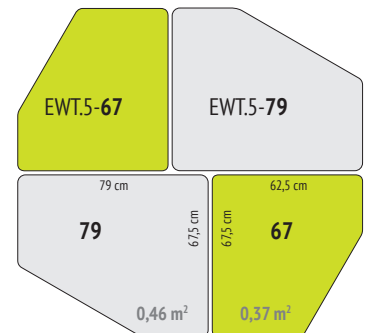

Vijfhoektafel EWT.5

Totale hoogte: 74 cm
komt overeen met
maatklasse 6

Stapelbaar
(Format 67: 6 stuks / Format 79 + 100: 8 stuks)

Buisvormig stalen frame:

Poedercoating, RAL 9006 wit aluminium,
Poten Ø 40 mm, Kader 40 x 20 mm, Stapelschoner,
1 dubbel zwenkwiel vergrendelbaar,
3 kunststof vloerglijders met in hoogte verstelbare schroef
Totaal gewicht: Formaat 67 + 79: 15,7 kg / Formaat 100: 19,4 kg)

Tafelblad:

Decor: lichtgrijs, limoen, berken, beuken
- 13 mm HPL-volkernblad met gekroonde, gefreesde veiligheidsrand,
Hoekradius 32 mm, Randenradius 4 mm;
- 19 mm fijne spaanplaat met ABS rand antraciet, randenradius 2 mm

verkrijgbaar in drie formaten:

- **67**: 67,5 x 62,5 cm
- **79**: 79 x 67,5 cm
- **100**: 100 x 79 cm

Afstand tussen de tafelpoten:

Vijfhoektafel EWT.5

Perfekte kijkhoeken

Intensieve lessen in kleine groepen

Ø 2,77 m (67) / 3 m (79)

Radius 1 m