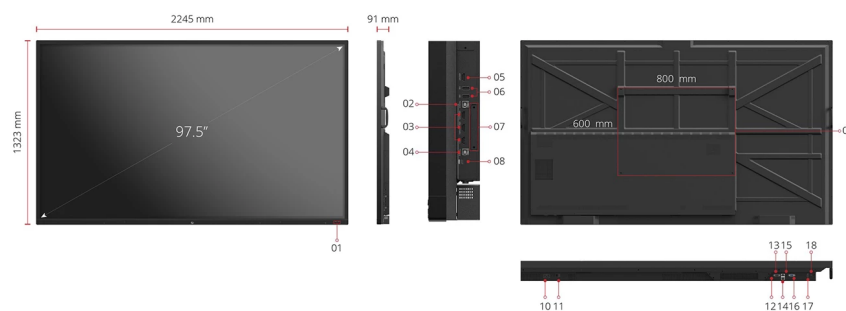

Product Omschrijving

De ViewBoard® 50-4 is een gestroomlijnd 98-inch 4K interactief display dat speciaal is gebouwd voor naadloze presentaties in zakelijke en educatieve ruimtes. Sluit eenvoudig uw laptop of tablet aan via een enkele USB-C-kabel voor directe en moeiteloze presentatiefunctie. Maak aantekeningen en werk samen in realtime met behulp van geïntegreerde myViewBoard® digitale whiteboardsoftware en geniet van een natuurlijk vloeiende schrijfervaring, ondersteund door Ultra Fine Touch-technologie en dubbele pennen met fijne punt voor digitale nauwkeurigheid. En om meerdere bijdragers binnen één presentatie toe te staan, biedt ViewBoard® Cast draadloos delen van inhoud via single sign-on met maximaal een 4-voudig gesplitst scherm. De ViewBoard® 50-4 heeft een stijlvol slanke rand en tilt niet alleen elke kamer naar een hoger niveau, maar stelt IT-teams ook in staat om met myViewBoard® Manager, een webgebaseerd systeem voor beheer op afstand, een vereenvoudigd en gecentraliseerd weergavebeheer te hebben, overal en altijd.

Bezoek Gebruikers  www.viewsonic.com

DISPLAY

Paneelgrootte:	98"
Paneeltype:	TFT LCD Module with DLED Backlight
Weergavegebied (mm):	2171.85(H) x 1232.35(V) (97.52"diagonal)
Aspectratio:	16:9
Resolutie:	UHD 3840x2160(Pixels)
Kleuren:	1.07B colours (10bit)
Helderheid:	350 nits (typ.)
Contrastverhouding:	DCR: 3000:1
Reactietijd:	8ms(TYP.)
Kijkhoeken:	H = 178, V = 178typ.
Levensduur achtergrondverlichting:	30,000 Hours (Min)
Oppervlakte behandeling:	Anti-glare

ERGONOMICS

Wandmontage (VESA®):	800*600
----------------------	---------

OPERATING CONDITIONS

Temperatuur (° C):	0°C to 40°C
Luchtvochtigheid:	10% ~ 90% RH non-condensing

AFMETINGEN (B X H X D)

Fysiek (inch/mm):	88.4 x 52.1 x 3.6 in / 2245 x 1323 x 91 mm
Verpakking (inch / mm):	95.9 x 58.8 x 13.6 in / 2435 x 1483 x 346 mm