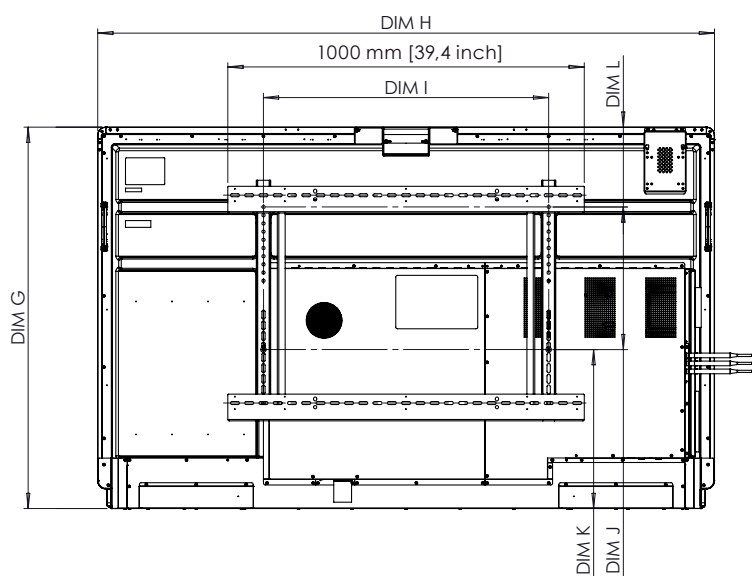

NALEIVING & CERTIFICERING

Wettelijke certificeringen	CE, FCC, IC, UL, CUL, CB, RCM
Energy Star Certified	65" 4K: Ja 75" 4K: Ja 86" 4K: Ja

MECHANISCHE SPECIFICATIES

Afmetingen Scherm	65": 1508 x 945 x 85 mm (59,4 x 37,2 x 3,3 in) 75": 1730 x 1070 x 86 mm (68,1 x 42,1 x 3,4 in) 86": 1974 x 1207 x 86 mm (77,7 x 47,5 x 3,4 inch)
Verpakte Afmetingen	65": 1655 x 1035 x 225 mm (65,2 x 40,7 x 8,9 inch) 75": 1870 x 1175 x 225 mm (73,6 x 46,2 x 8,9 inch) 86": 2125 x 1295 x 260 mm (83,7 x 51 x 10,2 inch)
Netto gewicht paneel	65": 44,5 kg (98,1 lb) 75": 57,8 kg (127,4 lb) 86": 73,3 kg (161,6 lb)
Verpakt gewicht	65": 61,5 kg (135,6 lb) 75": 78,5 kg (173,1 lb) 86": 95,7 kg (211 lb)
Afmetingen wandbevestiging	1010 x 720 x 52 mm (39,8 x 28,3 x 2,0 in)
VESA-montage maat	65": 600 x 400 mm (23,6 x 15,7 in) 75": 800 x 400 mm (31,5 x 15,7 in) 86": 800 x 600 mm (31,5 x 23,6 in)

ActivPanel 9

Premium

TECHNISCHE TEKENINGEN

65"

A	1642 mm [64,6 inch]
B	1430 mm [56,3 inch]
C	806 mm [31,7 inch]
D	93 mm [3,6 inch]
E	128 mm [5,0 inch]
F	85 mm [3,4 inch]
G	945 mm [37,2 inch]
H	1508 mm [59,4 inch]
I	600 mm [23,6 inch]
J	400 mm [15,7 inch]
K	305 mm [12,0 inch]
L	240 mm [9,4 inch]

Achterzijde

ActivPanel 9

Premium

TECHNISCHE TEKENINGEN

75"

Voorzijde

DIM	AFMETINGEN (mm)
A	1896 mm [74,7 inch]
B	1652 mm [65,0 inch]
C	930 mm [36,6 inch]
D	93 mm [3,6 inch]
E	128 mm [5,0 inch]
F	86 mm [3,4 inch]
G	1070 mm [42,1 inch]
H	1730 mm [68,1 inch]
I	800 mm [31,5 inch]
J	400 mm [15,7 inch]
K	446 mm [17,5 inch]
L	224 mm [8,8 inch]

Achterzijde

Zijkant

ActivPanel 9

Premium

TECHNISCHE TEKENINGEN

86"

Voorzijde

DIM	AFMETINGEN (mm)
A	2177 mm [85,7 inch]
B	1897 mm [74,7 inch]
C	1068 mm [42,0 inch]
D	93 mm [3,6 inch]
E	128 mm [5,0 inch]
F	86 mm [3,4 inch]
G	1207 mm [47,5 inch]
H	1975 mm [77,8 inch]
I	800 mm [31,5 inch]
J	600 mm [23,6 inch]
K	316 mm [12,4 inch]
L	291 mm [11,5 inch]