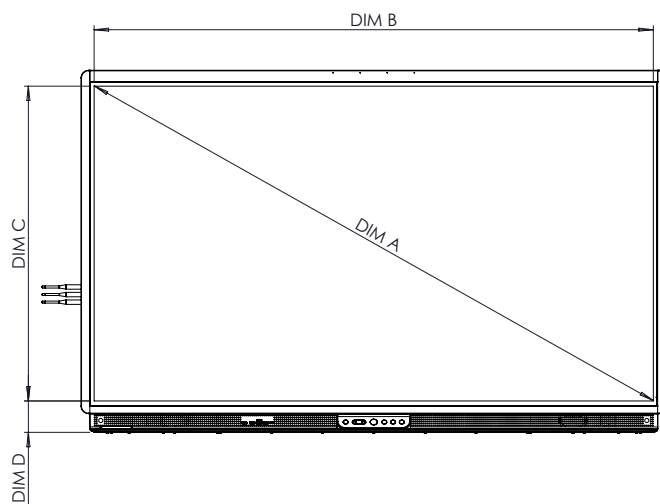

NALEIVING & CERTIFICERING

Wettelijke certificeringen	CE, FCC, IC, UL, CUL, CB, RCM
Energy Star Certified	65" 4K: Ja 75" 4K: Ja 86" 4K: Ja

MECHANISCHE SPECIFICATIES

Afmetingen Scherm	65": 1508 x 945 x 85 mm (59,4 x 37,2 x 3,3 in) 75": 1730 x 1070 x 86 mm (68,1 x 42,1 x 3,4 in) 86": 1974 x 1207 x 86 mm (77,7 x 47,5 x 3,4 inch)
Verpakte Afmetingen	65": 1655 x 1035 x 225 mm (65,2 x 40,7 x 8,9 inch) 75": 1870 x 1175 x 225 mm (73,6 x 46,2 x 8,9 inch) 86": 2125 x 1295 x 260 mm (83,7 x 51 x 10,2 inch)
Netto gewicht paneel	65": 44,5 kg (98,1 lb) 75": 57,8 kg (127,4 lb) 86": 73,3 kg (161,6 lb)
Verpakt gewicht	65": 61,5 kg (135,6 lb) 75": 78,5 kg (173,1 lb) 86": 95,7 kg (211 lb)
Afmetingen wandbevestiging	1010 x 720 x 52 mm (39,8 x 28,3 x 2,0 in)
VESA-montage maat	65": 600 x 400 mm (23,6 x 15,7 in) 75": 800 x 400 mm (31,5 x 15,7 in) 86": 800 x 600 mm (31,5 x 23,6 in)

ActivPanel 9

Premium

TECHNISCHE TEKENINGEN

65"

A	1642 mm [64,6 inch]
B	1430 mm [56,3 inch]
C	806 mm [31,7 inch]
D	93 mm [3,6 inch]
E	128 mm [5,0 inch]
F	85 mm [3,4 inch]
G	945 mm [37,2 inch]
H	1508 mm [59,4 inch]
I	600 mm [23,6 inch]
J	400 mm [15,7 inch]
K	305 mm [12,0 inch]
L	240 mm [9,4 inch]

Achterzijde

ActivPanel 9

Premium

TECHNISCHE TEKENINGEN

75"

Voorzijde

DIM	AFMETINGEN (mm)
A	1896 mm [74,7 inch]
B	1652 mm [65,0 inch]
C	930 mm [36,6 inch]
D	93 mm [3,6 inch]
E	128 mm [5,0 inch]
F	86 mm [3,4 inch]
G	1070 mm [42,1 inch]
H	1730 mm [68,1 inch]
I	800 mm [31,5 inch]
J	400 mm [15,7 inch]
K	446 mm [17,5 inch]
L	224 mm [8,8 inch]

Achterzijde

Zijkant

ActivPanel 9

Premium

TECHNISCHE TEKENINGEN

86"

Voorzijde

DIM	AFMETINGEN (mm)
A	2177 mm [85,7 inch]
B	1897 mm [74,7 inch]
C	1068 mm [42,0 inch]
D	93 mm [3,6 inch]
E	128 mm [5,0 inch]
F	86 mm [3,4 inch]
G	1207 mm [47,5 inch]
H	1975 mm [77,8 inch]
I	800 mm [31,5 inch]
J	600 mm [23,6 inch]
K	316 mm [12,4 inch]
L	291 mm [11,5 inch]