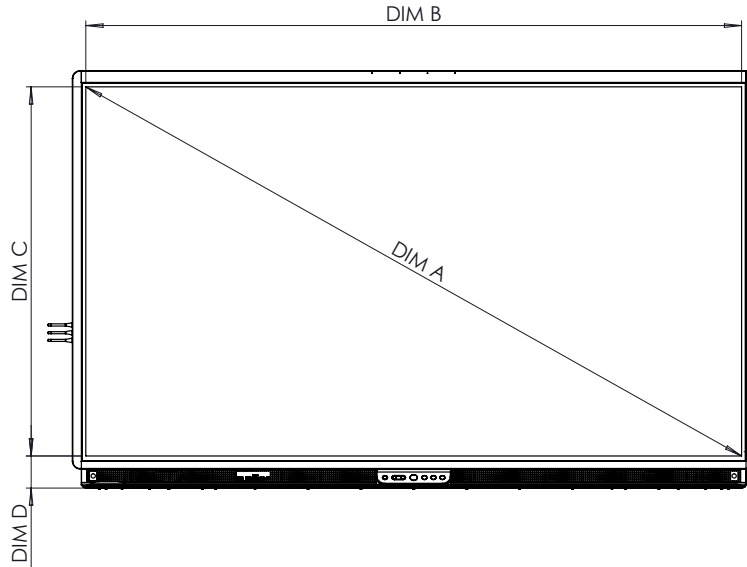

NALEIVING & CERTIFICERING

Wettelijke certificeringen	CE, FCC, IC, UL, CUL, CB, RCM
Energy Star Certified	65" 4K: Ja 75" 4K: Ja 86" 4K: Ja

MECHANISCHE SPECIFICATIES

Afmetingen Scherm	65": 1508 x 945 x 85 mm (59,4 x 37,2 x 3,3 in) 75": 1730 x 1070 x 86 mm (68,1 x 42,1 x 3,4 in) 86": 1974 x 1207 x 86 mm (77,7 x 47,5 x 3,4 inch)
Verpakte Afmetingen	65": 1655 x 1035 x 225 mm (65,2 x 40,7 x 8,9 inch) 75": 1870 x 1175 x 225 mm (73,6 x 46,2 x 8,9 inch) 86": 2125 x 1295 x 260 mm (83,7 x 51 x 10,2 inch)
Netto gewicht paneel	65": 44,5 kg (98,1 lb) 75": 57,8 kg (127,4 lb) 86": 73,3 kg (161,6 lb)
Verpakt gewicht	65": 61,5 kg (135,6 lb) 75": 78,5 kg (173,1 lb) 86": 95,7 kg (211 lb)
Afmetingen wandbevestiging	1010 x 720 x 52 mm (39,8 x 28,3 x 2,0 in)
VESA-montage maat	65": 600 x 400 mm (23,6 x 15,7 in) 75": 800 x 400 mm (31,5 x 15,7 in) 86": 800 x 600 mm (31,5 x 23,6 in)

ActivPanel 9

Premium

TECHNISCHE TEKENINGEN

65"

A	1642 mm [64,6 inch]
B	1430 mm [56,3 inch]
C	806 mm [31,7 inch]
D	93 mm [3,6 inch]
E	128 mm [5,0 inch]
F	85 mm [3,4 inch]
G	945 mm [37,2 inch]
H	1508 mm [59,4 inch]
I	600 mm [23,6 inch]
J	400 mm [15,7 inch]
K	305 mm [12,0 inch]
L	240 mm [9,4 inch]

Achterzijde

ActivPanel 9

Premium

TECHNISCHE TEKENINGEN

75"

Voorzijde

DIM	AFMETINGEN (mm)
A	1896 mm [74,7 inch]
B	1652 mm [65,0 inch]
C	930 mm [36,6 inch]
D	93 mm [3,6 inch]
E	128 mm [5,0 inch]
F	86 mm [3,4 inch]
G	1070 mm [42,1 inch]
H	1730 mm [68,1 inch]
I	800 mm [31,5 inch]
J	400 mm [15,7 inch]
K	446 mm [17,5 inch]
L	224 mm [8,8 inch]

Achterzijde

Zijkant

ActivPanel 9

Premium

TECHNISCHE TEKENINGEN

86"

Voorzijde

DIM	AFMETINGEN (mm)
A	2177 mm [85,7 inch]
B	1897 mm [74,7 inch]
C	1068 mm [42,0 inch]
D	93 mm [3,6 inch]
E	128 mm [5,0 inch]
F	86 mm [3,4 inch]
G	1207 mm [47,5 inch]
H	1975 mm [77,8 inch]
I	800 mm [31,5 inch]
J	600 mm [23,6 inch]
K	316 mm [12,4 inch]
L	291 mm [11,5 inch]