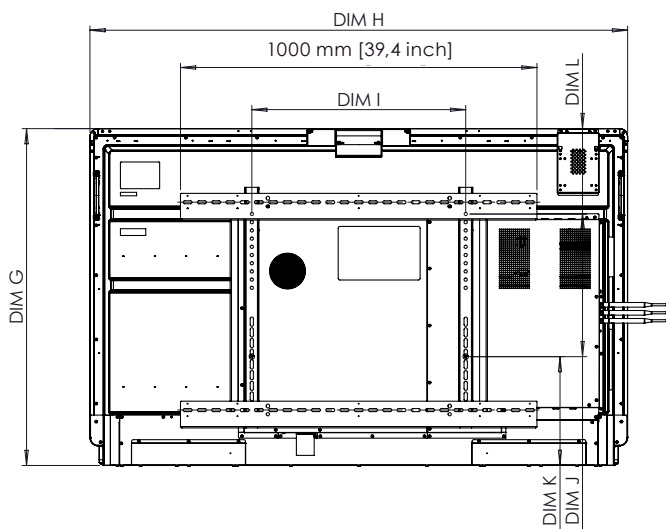

NALEIVING & CERTIFICERING

Wettelijke certificeringen	CE, FCC, IC, UL, CUL, CB, RCM
Energy Star Certified	65" 4K: Ja 75" 4K: Ja 86" 4K: Ja

MECHANISCHE SPECIFICATIES

Afmetingen Scherm	65": 1508 x 945 x 85 mm (59,4 x 37,2 x 3,3 in) 75": 1730 x 1070 x 86 mm (68,1 x 42,1 x 3,4 in) 86": 1974 x 1207 x 86 mm (77,7 x 47,5 x 3,4 inch)
Verpakte Afmetingen	65": 1655 x 1035 x 225 mm (65,2 x 40,7 x 8,9 inch) 75": 1870 x 1175 x 225 mm (73,6 x 46,2 x 8,9 inch) 86": 2125 x 1295 x 260 mm (83,7 x 51 x 10,2 inch)
Netto gewicht paneel	65": 44,5 kg (98,1 lb) 75": 57,8 kg (127,4 lb) 86": 73,3 kg (161,6 lb)
Verpakt gewicht	65": 61,5 kg (135,6 lb) 75": 78,5 kg (173,1 lb) 86": 95,7 kg (211 lb)
Afmetingen wandbevestiging	1010 x 720 x 52 mm (39,8 x 28,3 x 2,0 in)
VESA-montage maat	65": 600 x 400 mm (23,6 x 15,7 in) 75": 800 x 400 mm (31,5 x 15,7 in) 86": 800 x 600 mm (31,5 x 23,6 in)

ActivPanel 9

Premium

TECHNISCHE TEKENINGEN

65"

A	1642 mm [64,6 inch]
B	1430 mm [56,3 inch]
C	806 mm [31,7 inch]
D	93 mm [3,6 inch]
E	128 mm [5,0 inch]
F	85 mm [3,4 inch]
G	945 mm [37,2 inch]
H	1508 mm [59,4 inch]
I	600 mm [23,6 inch]
J	400 mm [15,7 inch]
K	305 mm [12,0 inch]
L	240 mm [9,4 inch]

Achterzijde

ActivPanel 9

Premium

TECHNISCHE TEKENINGEN

75"

Voorzijde

DIM	AFMETINGEN (mm)
A	1896 mm [74,7 inch]
B	1652 mm [65,0 inch]
C	930 mm [36,6 inch]
D	93 mm [3,6 inch]
E	128 mm [5,0 inch]
F	86 mm [3,4 inch]
G	1070 mm [42,1 inch]
H	1730 mm [68,1 inch]
I	800 mm [31,5 inch]
J	400 mm [15,7 inch]
K	446 mm [17,5 inch]
L	224 mm [8,8 inch]

Achterzijde

Zijkant

ActivPanel 9

Premium

TECHNISCHE TEKENINGEN

86"

Voorzijde

DIM	AFMETINGEN (mm)
A	2177 mm [85,7 inch]
B	1897 mm [74,7 inch]
C	1068 mm [42,0 inch]
D	93 mm [3,6 inch]
E	128 mm [5,0 inch]
F	86 mm [3,4 inch]
G	1207 mm [47,5 inch]
H	1975 mm [77,8 inch]
I	800 mm [31,5 inch]
J	600 mm [23,6 inch]
K	316 mm [12,4 inch]
L	291 mm [11,5 inch]