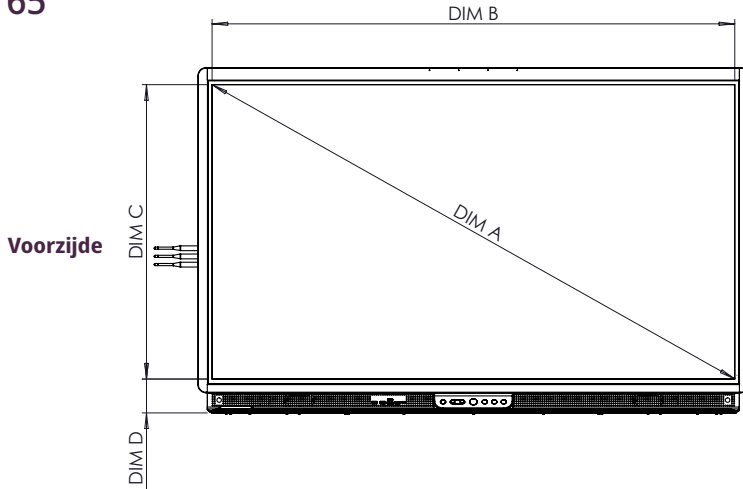

NALEIVING & CERTIFICERING

Wettelijke certificeringen	CE, FCC, IC, UL, CUL, CB, RCM
Energy Star Certified	65" 4K: Ja 75" 4K: Ja 86" 4K: Ja

MECHANISCHE SPECIFICATIES

Afmetingen Scherm	65": 1508 x 945 x 85 mm (59,4 x 37,2 x 3,3 in) 75": 1730 x 1070 x 86 mm (68,1 x 42,1 x 3,4 in) 86": 1974 x 1207 x 86 mm (77,7 x 47,5 x 3,4 inch)
Verpakte Afmetingen	65": 1655 x 1035 x 225 mm (65,2 x 40,7 x 8,9 inch) 75": 1870 x 1175 x 225 mm (73,6 x 46,2 x 8,9 inch) 86": 2125 x 1295 x 260 mm (83,7 x 51 x 10,2 inch)
Netto gewicht paneel	65": 44,5 kg (98,1 lb) 75": 57,8 kg (127,4 lb) 86": 73,3 kg (161,6 lb)
Verpakt gewicht	65": 61,5 kg (135,6 lb) 75": 78,5 kg (173,1 lb) 86": 95,7 kg (211 lb)
Afmetingen wandbevestiging	1010 x 720 x 52 mm (39,8 x 28,3 x 2,0 in)
VESA-montage maat	65": 600 x 400 mm (23,6 x 15,7 in) 75": 800 x 400 mm (31,5 x 15,7 in) 86": 800 x 600 mm (31,5 x 23,6 in)

ActivPanel 9

Premium

TECHNISCHE TEKENINGEN

65"

A	1642 mm [64,6 inch]
B	1430 mm [56,3 inch]
C	806 mm [31,7 inch]
D	93 mm [3,6 inch]
E	128 mm [5,0 inch]
F	85 mm [3,4 inch]
G	945 mm [37,2 inch]
H	1508 mm [59,4 inch]
I	600 mm [23,6 inch]
J	400 mm [15,7 inch]
K	305 mm [12,0 inch]
L	240 mm [9,4 inch]

Achterzijde

ActivPanel 9

Premium

TECHNISCHE TEKENINGEN

75"

Voorzijde

DIM	AFMETINGEN (mm)
A	1896 mm [74,7 inch]
B	1652 mm [65,0 inch]
C	930 mm [36,6 inch]
D	93 mm [3,6 inch]
E	128 mm [5,0 inch]
F	86 mm [3,4 inch]
G	1070 mm [42,1 inch]
H	1730 mm [68,1 inch]
I	800 mm [31,5 inch]
J	400 mm [15,7 inch]
K	446 mm [17,5 inch]
L	224 mm [8,8 inch]

Achterzijde

Zijkant

ActivPanel 9

Premium

TECHNISCHE TEKENINGEN

86"

Voorzijde

DIM	AFMETINGEN (mm)
A	2177 mm [85,7 inch]
B	1897 mm [74,7 inch]
C	1068 mm [42,0 inch]
D	93 mm [3,6 inch]
E	128 mm [5,0 inch]
F	86 mm [3,4 inch]
G	1207 mm [47,5 inch]
H	1975 mm [77,8 inch]
I	800 mm [31,5 inch]
J	600 mm [23,6 inch]
K	316 mm [12,4 inch]
L	291 mm [11,5 inch]