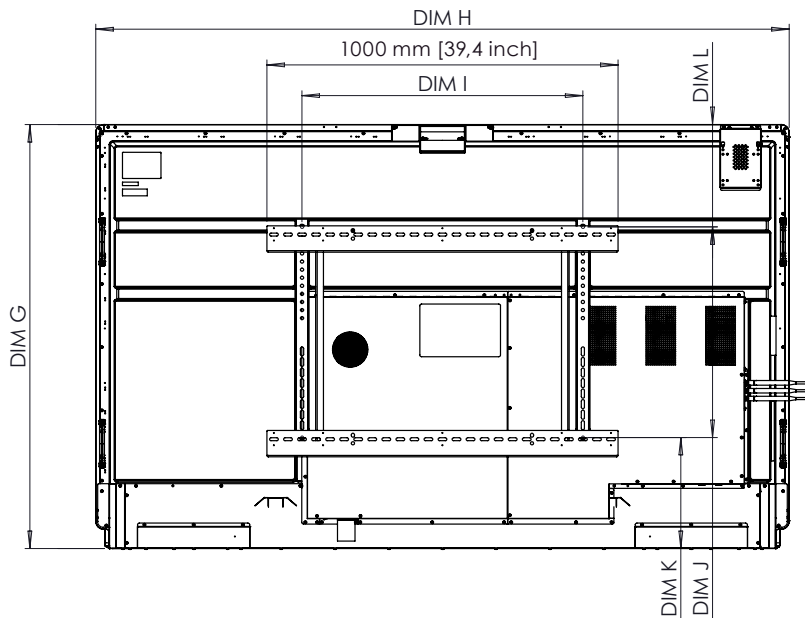

DIM	AFMETINGEN (mm)
A	2177 mm [85,7 inch]
B	1897 mm [74,7 inch]
C	1068 mm [42,0 inch]
D	93 mm [3,6 inch]
E	128 mm [5,0 inch]
F	86 mm [3,4 inch]
G	1207 mm [47,5 inch]
H	1975 mm [77,8 inch]
I	800 mm [31,5 inch]
J	600 mm [23,6 inch]
K	316 mm [12,4 inch]
L	291 mm [11,5 inch]

Achterzijde