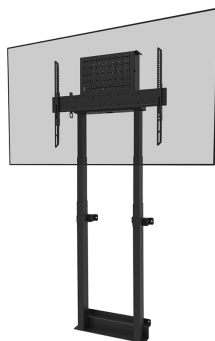

WL55-875BL1

SPECIFICATIES

ALGEMEEN

Min. beeldformaat*	37 inch
Max. beeldformaat*	100 inch
Max. draagvermogen	110 kg (per scherm)
Schermen	1
VESA minimaal	100x100 mm
VESA maximaal	800x600 mm
Afstand tot wand	17,2 cm

FUNCTIONALITEIT

Type	Vlak
Hoogteverstelling	98-163 cm
Hoogte	200,4 cm
Breedte	88,8 cm
Diepte	17,2 cm
Verstellingstype	Elektrisch
Vergrendelbaar	Lockable - Padlock not included

INFORMATIE

Kleur	Zwart
Hoofdmateriaal	Staal
Garantie	5 jaar
EAN code	8717371449735

NEOMOUNTS BY NEWSTAR GEMOTORISEERDE

Neomounts

Neomounts

Neomounts by Newstar WL55-875BL1 gemotoriseerde wandsteun voor 37-100" schermen - Zwart

De Neomounts by Newstar WL55-875BL1 is een wandsteun voor displays tot 100" met een maximaal draagvermogen van 110 kg. De wandsteun heeft 65 cm gemotoriseerde hoogteverstelling (35 mm/seconde), wordt bediend middels een bedrade afstandsbediening en is voorzien van een anti-collision systeem voor extra veiligheid. Een afsluitbaar, geventileerd hardware compartiment met kabelopening is inbegrepen en optioneel voor installatie.

De vloerplaat van de steun, met ruimte voor vloerplinten, zorgt voor een solide en veilige installatie. De meegeleverde kabelgoot, optioneel te installeren, verbergt en leidt de kabels van de vloersteun naar het scherm.