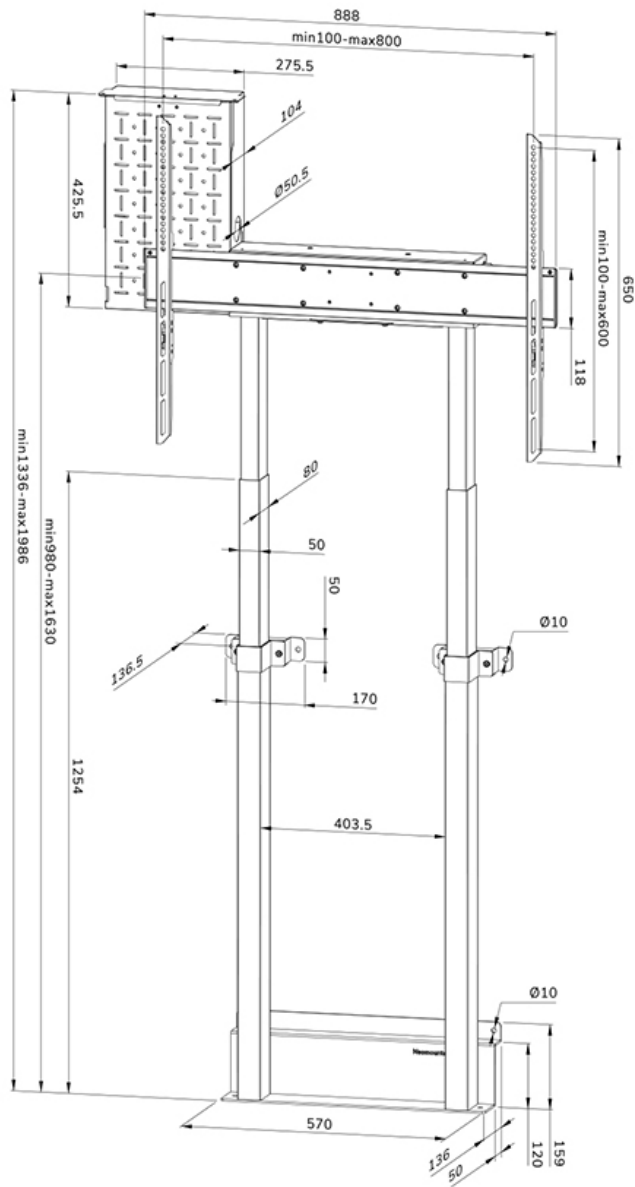

FUNCTIONALITEIT

Type	Vlak
Hoogteverstelling	98-163 cm
Hoogte	200,4 cm
Breedte	88,8 cm
Diepte	17,2 cm
Verstellingstype	Elektrisch
Vergrendelbaar	Lockable - Padlock not included

INFORMATIE

Kleur	Zwart
Hoofdmateriaal	Staal
Garantie	5 jaar
EAN code	8717371449735

NEOMOUNTS BY NEWSTAR GEMOTORISEERDE

Neomounts

Neomounts

Neomounts by Newstar WL55-875BL1 gemotoriseerde wandsteun voor 37-100" schermen - Zwart

De Neomounts by Newstar WL55-875BL1 is een wandsteun voor displays tot 100" met een maximaal draagvermogen van 110 kg. De wandsteun heeft 65 cm gemotoriseerde hoogteverstelling (35 mm/seconde), wordt bediend middels een bedrade afstandsbediening en is voorzien van een anti-collision systeem voor extra veiligheid. Een afsluitbaar, geventileerd hardware compartiment met kabelopening is inbegrepen en optioneel voor installatie.

De vloerplaat van de steun, met ruimte voor vloerplinten, zorgt voor een solide en veilige installatie. De meegeleverde kabelgoot, optioneel te installeren, verbergt en leidt de kabels van de vloersteun naar het scherm.

WL55-875BL1

NEOMOUNTS BY NEWSTAR GEMOTORISEERDE

Neomounts

Measuring unit: mm