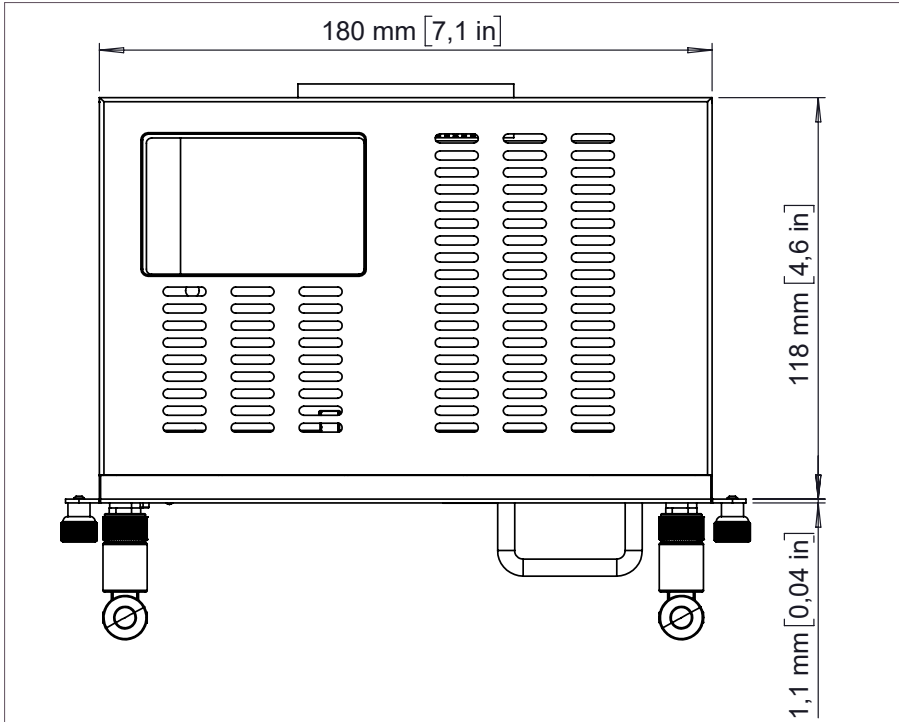

Promethean OPS-A

TECHNISCHE TEKENINGEN

Bovenkant