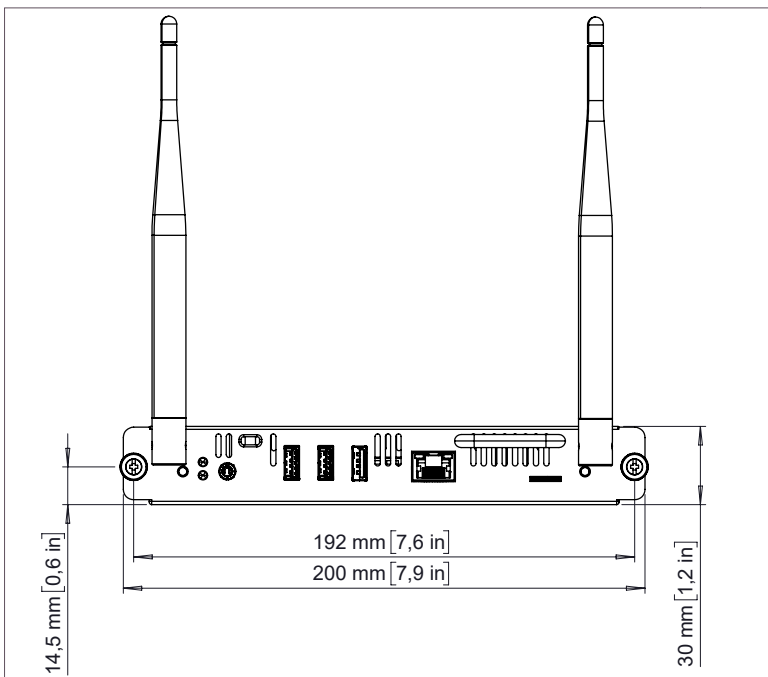

MECHANISCHE SPECIFICATIES

| | |
|----------------------------|--|
| Productafmetingen | 200 x 120 x 30 mm (7,9 x 4,7 x 1,2 in) |
| Afmetingen wanneer verpakt | 265 x 212 x 50 mm (10,4 x 8,4 x 2 in) |
| Netto gewicht | 0,7 kg (1,5 lbs) |
| Verpakt gewicht | 0,84 kg (1,85 lb) |

ONDERSTEUNING

Voor alle Promethean producten, gaat u naar [Support.PrometheanWorld.com](https://www.Support.PrometheanWorld.com).

Promethean OPS-A

TECHNISCHE TEKENINGEN

Bovenkant

Voorkant

Zijkant