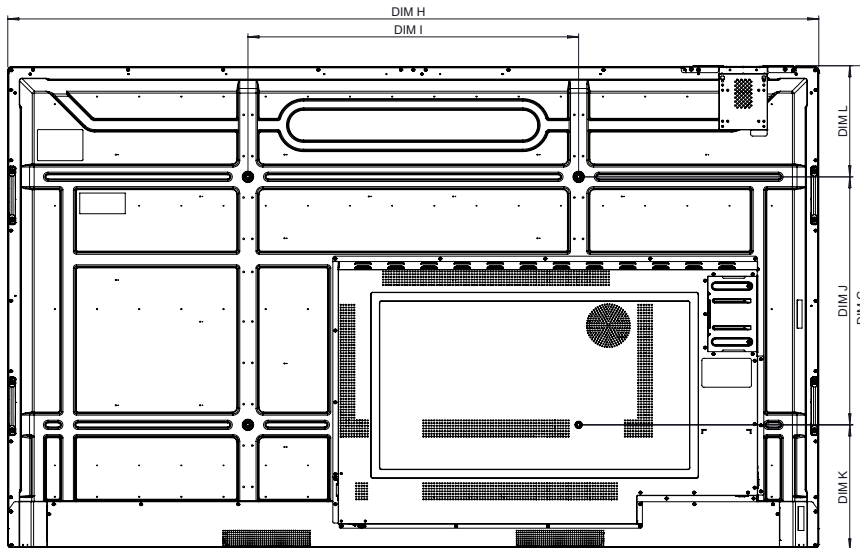

ActivPanel LX

TECHNISCHE TEKENINGEN

65"

Voorzijde

DIM	DIMENSION (mm)
A	1642
B	1431
C	805
D	65

Achterzijde

Zijkant

DIM ID	DIMENSION
E	108
F	88
G	899
H	1482
I	600
J	400
K	268
L	231

ActivPanel LX

TECHNISCHE TEKENINGEN

75"

Voorzijde

DIM	DIMENSION (mm)
A	1895
B	1652
C	930
D	68

Achterzijde

DIM ID	DIMENSION
E	108
F	88
G	1033
H	1716
I	800
J	400
K	333
L	300

Zijkant

ActivPanel LX

TECHNISCHE TEKENINGEN

86"

Voorzijde

DIM	DIMENSION (mm)
A	2177
B	1897
C	1068
D	68

Achterzijde

Zijkant

DIM ID	DIMENSION
E	108
F	88
G	1171
H	1962
I	800
J	600
K	302
L	269