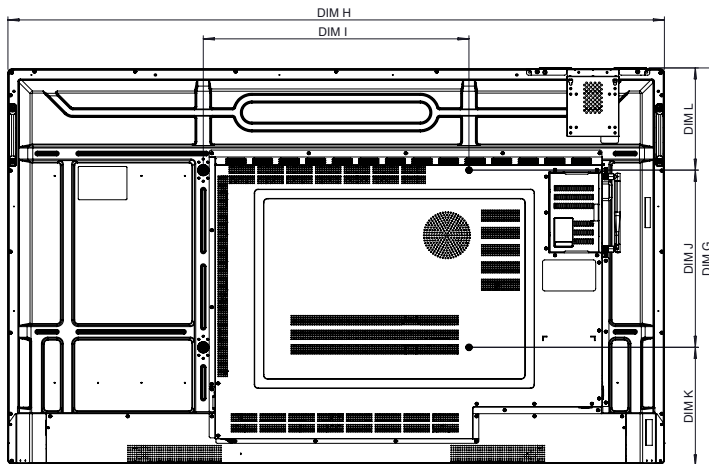

NALEVING & CERTIFICERING

Wettelijke certificeringen	CE, FCC, IC, UL, CUL, CB, RCM
Energy Star Certified	65": Ja 75": Ja 86": Nee

ActivPanel LX

MECHANISCHE SPECIFICATIES

Afmetingen Scherm	65": 1482 x 899 x 110 mm (58,3 x 35,4 x 4,3 in) 75": 1716 x 1033 x 110 mm (67,6 x 40,7 x 4,3 in) 86": 1962 x 1171 x 110 mm (77,2 x 46,1 x 4,3 in)
Verpakte Afmetingen	65": 1640 x 1010 x 185 mm (64,6 x 39,8 x 7,3 in) 75": 1860 x 1130 x 185 mm (73,2 x 44,5 x 7,3 in) 86": 2095 x 1270 x 185 mm (82,5 x 50 x 7,3 in)
Netto gewicht panel	65": 36,6 kg (80,7 lb) 75": 50 kg (110,2 lb) 86": 63,4 kg (139,8 lb)
Verpakt gewicht	65": 46,7 kg (103 lb) 75": 61,6 kg (135,8 lb) 86": 76,6 kg (168,9 lb)
VESA-montage maat	65": 600 x 400 mm (23,6 x 15,7 in) 75": 800 x 400 mm (31,5 x 15,7 in) 86": 800 x 600 mm (31,5 x 23,6 in)

ActivPanel LX

TECHNISCHE TEKENINGEN

65"

Voorzijde

DIM	DIMENSION (mm)
A	1642
B	1431
C	805
D	65

Achterzijde

Zijkant

DIM ID	DIMENSION
E	108
F	88
G	899
H	1482
I	600
J	400
K	268
L	231

ActivPanel LX

TECHNISCHE TEKENINGEN

75"

Voorzijde

DIM	DIMENSION (mm)
A	1895
B	1652
C	930
D	68

Achterzijde

DIM ID	DIMENSION
E	108
F	88
G	1033
H	1716
I	800
J	400
K	333
L	300

Zijkant

ActivPanel LX

TECHNISCHE TEKENINGEN

86"

Voorzijde

DIM	DIMENSION (mm)
A	2177
B	1897
C	1068
D	68

Achterzijde

Zijkant

DIM ID	DIMENSION
E	108
F	88
G	1171
H	1962
I	800
J	600
K	302
L	269