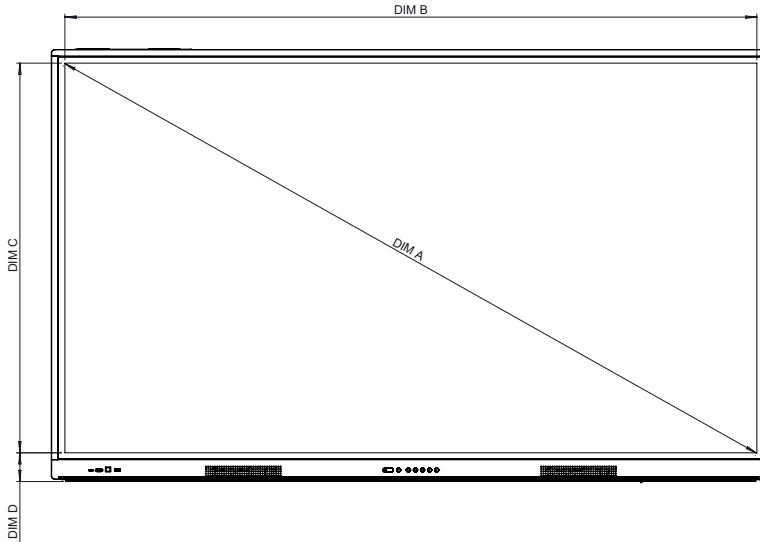

NALEVING & CERTIFICERING

Wettelijke certificeringen	CE, FCC, IC, UL, CUL, CB, RCM
Energy Star Certified	65": Ja 75": Ja 86": Nee

ActivPanel LX

MECHANISCHE SPECIFICATIES

Afmetingen Scherm	65": 1482 x 899 x 110 mm (58,3 x 35,4 x 4,3 in) 75": 1716 x 1033 x 110 mm (67,6 x 40,7 x 4,3 in) 86": 1962 x 1171 x 110 mm (77,2 x 46,1 x 4,3 in)
Verpakte Afmetingen	65": 1640 x 1010 x 185 mm (64,6 x 39,8 x 7,3 in) 75": 1860 x 1130 x 185 mm (73,2 x 44,5 x 7,3 in) 86": 2095 x 1270 x 185 mm (82,5 x 50 x 7,3 in)
Netto gewicht panel	65": 36,6 kg (80,7 lb) 75": 50 kg (110,2 lb) 86": 63,4 kg (139,8 lb)
Verpakt gewicht	65": 46,7 kg (103 lb) 75": 61,6 kg (135,8 lb) 86": 76,6 kg (168,9 lb)
VESA-montage maat	65": 600 x 400 mm (23,6 x 15,7 in) 75": 800 x 400 mm (31,5 x 15,7 in) 86": 800 x 600 mm (31,5 x 23,6 in)

ActivPanel LX

TECHNISCHE TEKENINGEN

65"

Voorzijde

DIM	DIMENSION (mm)
A	1642
B	1431
C	805
D	65

Achterzijde

Zijkant

DIM ID	DIMENSION
E	108
F	88
G	899
H	1482
I	600
J	400
K	268
L	231

ActivPanel LX

TECHNISCHE TEKENINGEN

75"

Voorzijde

DIM	DIMENSION (mm)
A	1895
B	1652
C	930
D	68

Achterzijde

DIM ID	DIMENSION
E	108
F	88
G	1033
H	1716
I	800
J	400
K	333
L	300

Zijkant

ActivPanel LX

TECHNISCHE TEKENINGEN

86"

Voorzijde

DIM	DIMENSION (mm)
A	2177
B	1897
C	1068
D	68

Achterzijde

Zijkant

DIM ID	DIMENSION
E	108
F	88
G	1171
H	1962
I	800
J	600
K	302
L	269