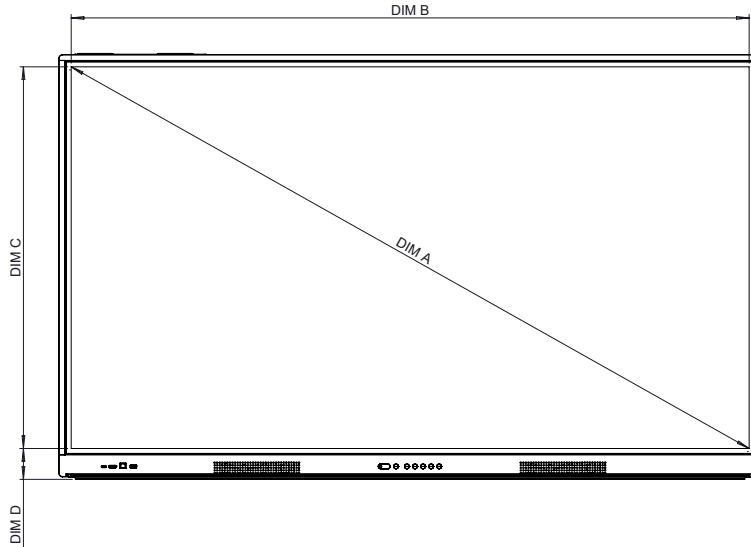

NALEVING & CERTIFICERING

Wettelijke certificeringen	CE, FCC, IC, UL, CUL, CB, RCM
Energy Star Certified	65": Ja 75": Ja 86": Nee

ActivPanel LX

MECHANISCHE SPECIFICATIES

Afmetingen Scherm	65": 1482 x 899 x 110 mm (58,3 x 35,4 x 4,3 in) 75": 1716 x 1033 x 110 mm (67,6 x 40,7 x 4,3 in) 86": 1962 x 1171 x 110 mm (77,2 x 46,1 x 4,3 in)
Verpakte Afmetingen	65": 1640 x 1010 x 185 mm (64,6 x 39,8 x 7,3 in) 75": 1860 x 1130 x 185 mm (73,2 x 44,5 x 7,3 in) 86": 2095 x 1270 x 185 mm (82,5 x 50 x 7,3 in)
Netto gewicht panel	65": 36,6 kg (80,7 lb) 75": 50 kg (110,2 lb) 86": 63,4 kg (139,8 lb)
Verpakt gewicht	65": 46,7 kg (103 lb) 75": 61,6 kg (135,8 lb) 86": 76,6 kg (168,9 lb)
VESA-montage maat	65": 600 x 400 mm (23,6 x 15,7 in) 75": 800 x 400 mm (31,5 x 15,7 in) 86": 800 x 600 mm (31,5 x 23,6 in)

ActivPanel LX

TECHNISCHE TEKENINGEN

65"

Voorzijde

DIM	DIMENSION (mm)
A	1642
B	1431
C	805
D	65

Achterzijde

Zijkant

DIM ID	DIMENSION
E	108
F	88
G	899
H	1482
I	600
J	400
K	268
L	231

ActivPanel LX

TECHNISCHE TEKENINGEN

75"

Voorzijde

DIM	DIMENSION (mm)
A	1895
B	1652
C	930
D	68

Achterzijde

DIM ID	DIMENSION
E	108
F	88
G	1033
H	1716
I	800
J	400
K	333
L	300

Zijkant

ActivPanel LX

TECHNISCHE TEKENINGEN

86"

Voorzijde

DIM	DIMENSION (mm)
A	2177
B	1897
C	1068
D	68

Achterzijde

Zijkant

DIM ID	DIMENSION
E	108
F	88
G	1171
H	1962
I	800
J	600
K	302
L	269