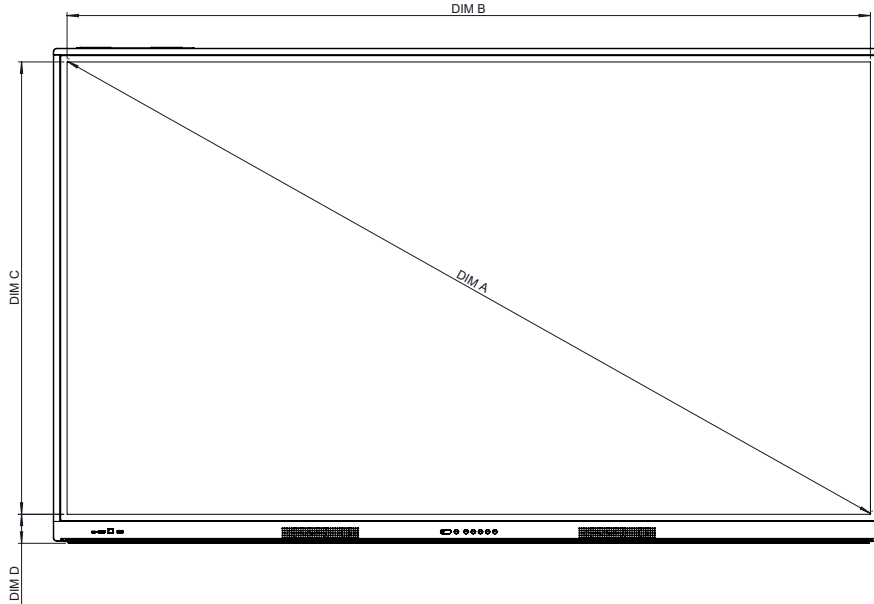

NALEVING & CERTIFICERING

Wettelijke certificeringen	CE, FCC, IC, UL, CUL, CB, RCM
Energy Star Certified	65": Ja 75": Ja 86": Nee

ActivPanel LX

MECHANISCHE SPECIFICATIES

Afmetingen Scherm	65": 1482 x 899 x 110 mm (58,3 x 35,4 x 4,3 in) 75": 1716 x 1033 x 110 mm (67,6 x 40,7 x 4,3 in) 86": 1962 x 1171 x 110 mm (77,2 x 46,1 x 4,3 in)
Verpakte Afmetingen	65": 1640 x 1010 x 185 mm (64,6 x 39,8 x 7,3 in) 75": 1860 x 1130 x 185 mm (73,2 x 44,5 x 7,3 in) 86": 2095 x 1270 x 185 mm (82,5 x 50 x 7,3 in)
Netto gewicht panel	65": 36,6 kg (80,7 lb) 75": 50 kg (110,2 lb) 86": 63,4 kg (139,8 lb)
Verpakt gewicht	65": 46,7 kg (103 lb) 75": 61,6 kg (135,8 lb) 86": 76,6 kg (168,9 lb)
VESA-montage maat	65": 600 x 400 mm (23,6 x 15,7 in) 75": 800 x 400 mm (31,5 x 15,7 in) 86": 800 x 600 mm (31,5 x 23,6 in)

ActivPanel LX

TECHNISCHE TEKENINGEN

65"

Voorzijde

DIM	DIMENSION (mm)
A	1642
B	1431
C	805
D	65

Achterzijde

Zijkant

DIM ID	DIMENSION
E	108
F	88
G	899
H	1482
I	600
J	400
K	268
L	231

ActivPanel LX

TECHNISCHE TEKENINGEN

75"

Voorzijde

DIM	DIMENSION (mm)
A	1895
B	1652
C	930
D	68

Achterzijde

DIM ID	DIMENSION
E	108
F	88
G	1033
H	1716
I	800
J	400
K	333
L	300

Zijkant

ActivPanel LX

TECHNISCHE TEKENINGEN

86"

Voorzijde

DIM	DIMENSION (mm)
A	2177
B	1897
C	1068
D	68

Achterzijde

Zijkant

DIM ID	DIMENSION
E	108
F	88
G	1171
H	1962
I	800
J	600
K	302
L	269