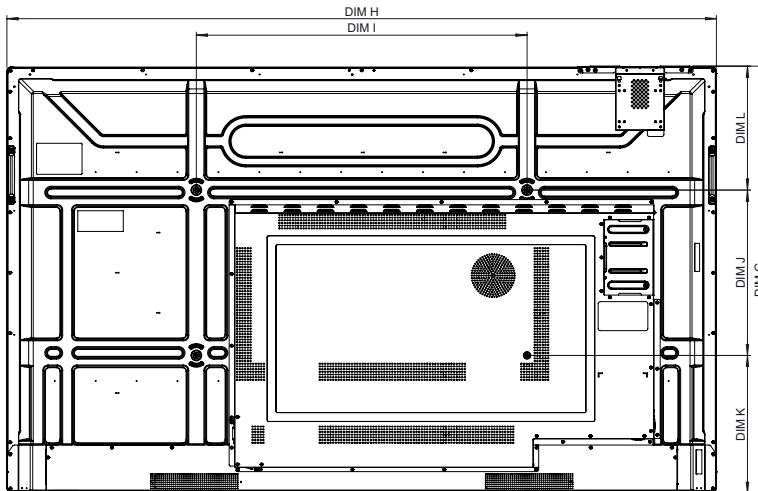

NALEVING & CERTIFICERING

Wettelijke certificeringen	CE, FCC, IC, UL, CUL, CB, RCM
Energy Star Certified	65": Ja 75": Ja 86": Nee

ActivPanel LX

MECHANISCHE SPECIFICATIES

Afmetingen Scherm	65": 1482 x 899 x 110 mm (58,3 x 35,4 x 4,3 in) 75": 1716 x 1033 x 110 mm (67,6 x 40,7 x 4,3 in) 86": 1962 x 1171 x 110 mm (77,2 x 46,1 x 4,3 in)
Verpakte Afmetingen	65": 1640 x 1010 x 185 mm (64,6 x 39,8 x 7,3 in) 75": 1860 x 1130 x 185 mm (73,2 x 44,5 x 7,3 in) 86": 2095 x 1270 x 185 mm (82,5 x 50 x 7,3 in)
Netto gewicht panel	65": 36,6 kg (80,7 lb) 75": 50 kg (110,2 lb) 86": 63,4 kg (139,8 lb)
Verpakt gewicht	65": 46,7 kg (103 lb) 75": 61,6 kg (135,8 lb) 86": 76,6 kg (168,9 lb)
VESA-montage maat	65": 600 x 400 mm (23,6 x 15,7 in) 75": 800 x 400 mm (31,5 x 15,7 in) 86": 800 x 600 mm (31,5 x 23,6 in)

ActivPanel LX

TECHNISCHE TEKENINGEN

65"

Voorzijde

DIM	DIMENSION (mm)
A	1642
B	1431
C	805
D	65

Achterzijde

Zijkant

DIM ID	DIMENSION
E	108
F	88
G	899
H	1482
I	600
J	400
K	268
L	231

ActivPanel LX

TECHNISCHE TEKENINGEN

75"

Voorzijde

DIM	DIMENSION (mm)
A	1895
B	1652
C	930
D	68

Achterzijde

DIM ID	DIMENSION
E	108
F	88
G	1033
H	1716
I	800
J	400
K	333
L	300

Zijkant

ActivPanel LX

TECHNISCHE TEKENINGEN

86"

Voorzijde

DIM	DIMENSION (mm)
A	2177
B	1897
C	1068
D	68

Achterzijde

Zijkant

DIM ID	DIMENSION
E	108
F	88
G	1171
H	1962
I	800
J	600
K	302
L	269