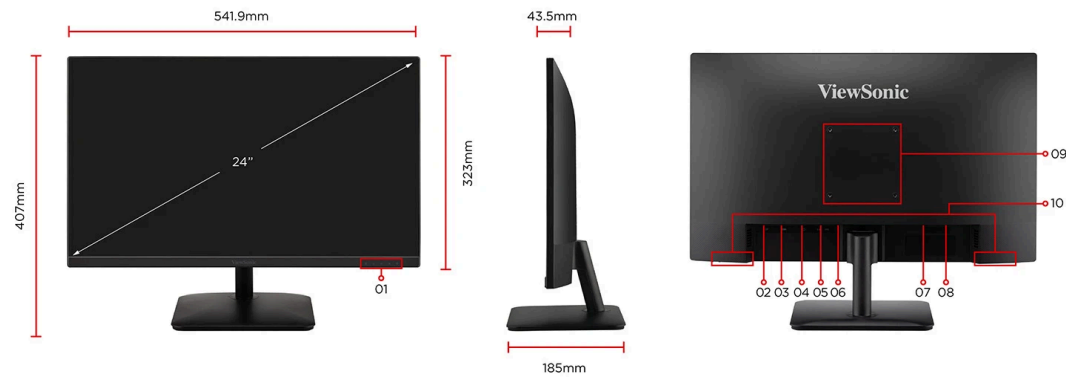

1. Menu Control Panel
2. Display Port
3. HDMI
4. VGA
5. Audio Out
6. Power In
7. USB Type B Upstream

8. USB Type A Downstream*2
9. VESA Compatible (Wall Mount 100x 100 mm)
10. Speakers

Bezoek Gebruikers

www.viewsonic.com

DISPLAY

Schermgrootte (inch):	24
Zichtbare oppervlakte (in.):	23.8
Paneeltype:	IPS Technology
Resolutie:	1920 x 1080
Resolutietype:	FHD (Full HD)
Statische contrastverhouding:	1,300:1 (typ)
Dynamische contrastverhouding:	50M:1
Lichtbron:	LED
Helderheid:	250 cd/m² (typ)
Colors:	16.7M
Color Space Support:	8 bit (6 bit + FRC)
Aspectratio:	16:9
Reactietijd (MPRT):	1ms
Kijkhoeken:	178° horizontal, 178° vertical
Levensduur achtergrondverlichting (uren):	30000 Hrs (Min)
Kromming:	Flat
Vernieuwingsfrequentie (Hz):	100
Technologie met variabele vernieuwingsfrequentie:	Yes
Blauwlichtfilter:	No (Hardware Solution)
Flikkervrij:	Yes
Color Gamut:	NTSC: 77% size (Typ) sRGB: 108% size / 99% coverage (Typ)
Pixelgrootte:	0.275 mm (H) x 0.275 mm (V)
Oppervlakte behandeling:	Anti-Glare, Hard Coating (3H)
COMPATIBILITEIT	
PC-resolutie (max.):	1920x1080
Mac® Resolutie (max.):	1920x1080
PC-besturingssysteem:	Windows 10/11 certified; macOS tested
Mac® Resolutie (min):	1920x1080
CONNECTOR	
VGA:	1

BESTURING

Fysieke controles:	Key 1 (favorite), Key 2, Key 3, Key 4, Key 5 (power)
Schermweergave:	Input Select, Audio Adjust, ViewMode, Color Adjust, Manual Image Adjust, Setup Menu

BEDRIJFSOMSTANDIGHEDEN:

Temperatuur:	32°F to 104°F (0°C to 40°C)
Vochtigheid (niet-condenserend):	20% to 90%

MUURBEVESTIGING

VESA-compatibel:	100 x 100 mm

INGANGSSIGNAAL

Frequentie Horizontaal:	RGB Analog: 24 ~ 86KHz, HDMI (v1.4): 30 ~ 115KHz, DisplayPort (v1.2): 30 ~ 115KHz
Frequentie verticaal:	RGB Analog: 48 ~ 75Hz, HDMI (v1.4): 48 ~ 100Hz, DisplayPort (v1.2): 48 ~ 100Hz

VIDEO-INGANG

Digitale synchronisatie:	TMDS - HDMI (v1.4), PCI-E - DisplayPort (v1.2)
Analog Sync:	Separate - RGB Analog

ERGONOMIE

Kantelen (vooruit/achteruit):	-5° / 20°

GEWICHT (IMPERIAAL)

Netto (lbs):	7.3
Netto Zonder Standaard (lbs):	6.4
Bruto (lbs):	9.7

GEWICHT (METRISCH)

Netto (kg):	3.3
Netto Zonder Standaard (kg):	2.9
Bruto (kg):	4.4

AFMETINGEN (IMPERIAAL) (BXHXD)

Verpakking (inch):	23.8 x 15.7 x 4.7
Fysiek (inch/mm):	21.3 x 16 x 7.3
Fysiek zonder standaard (in.):	21.3 x 12.7 x 1.7

AFMETINGEN (METRISCH) (BXHXD)

Verpakking (mm):	605 x 400 x 120