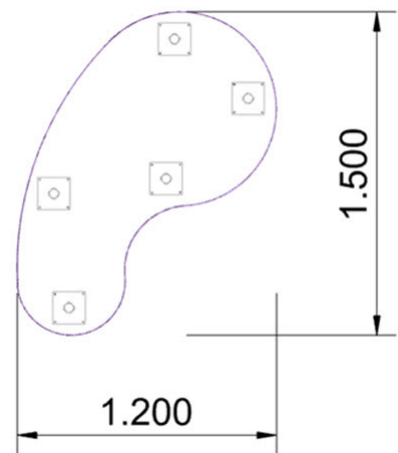

### AFMETING:

120 x 150 cm (L x B)

Gemelamineerd blad 25 mm

ABS-boord 2 mm

Onderstel in epoxy gelakt

Kunststof regeldoppen

Artikelnummer voorraad referentie: BEAN

Fabrikant artikel nummer: BEAN

### WERKHOOGTE:

52-58-64-70-72-74-76-82 cm