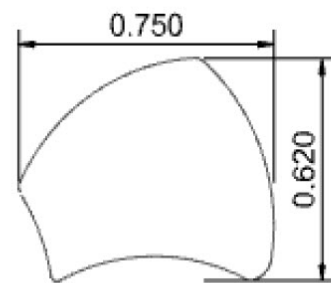

### AFMETING:

75 X 62 cm (L x B)

Kern blad in spaanplaat 25 mm

ABS-boord 2 mm

4-poots onderstel ø 40 mm in epoxy gelakt

Kunststof regeldoppen

Artikelnummer voorraad referentie: FREEFORM-B-2.0-SMALL

Fabrikant artikel nummer: FREEFORM-B 2.0 SMALL

### WERKHOOGTE:

58-64-70-76 cm