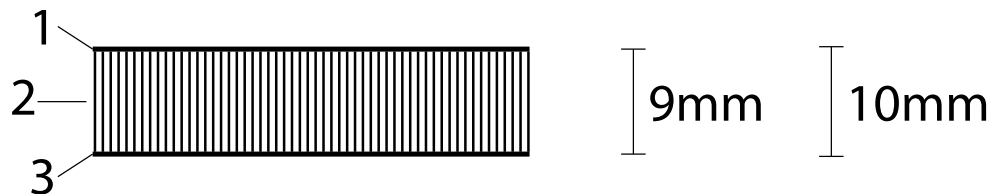

Constructie

1. Oppervlak	Wit emailstaal van 0,4 mm (Indoor Air Quality Certified to SCS-EC10.3-2014 v4.0) / Zilver metallic of 0,4 mm
2. Drager	MDF 9 mm (FSC Mix Credit)
3. Backing:	0,4 mm gegalvaniseerd stalen sheet
4. Afwerking:	Zwart afgelakte randen

Verpakking

Soort:	Krimpfolie
Verpakkingseenheid:	1 collo
Materialen:	Krimpfolie, EPS stootblokken
Afmeting:	Afmeting bord + 3 cm breedte, 3 cm diepte, 4 cm hoogte
Gewicht:	± 1 kg

Aanbevolen accessoires

- 14017.111 - Starterkit whiteboards Universeel
- 14021.103 - Magnetische stifthouder
- 14016.155 - Whiteboard markers 4 st. assorti
- 14016.235 - Memo magneten 10 t. assorti, Ø 20 mm
- 14025.125 - Magnetische papierwisser Design
- 14020.200 - Microvezeldoek