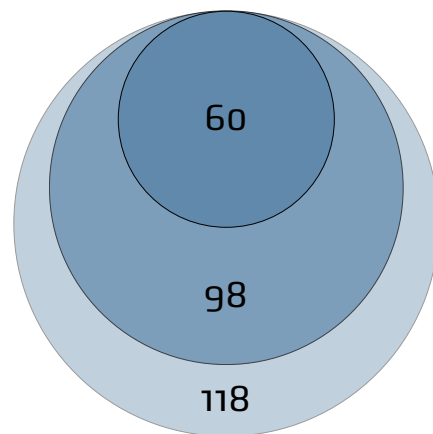

# Chameleon Writing Shapes

- Specificaties -

## Wie zegt dat het rechthoekig moet zijn?

Dat een schrijfbord niet noodzakelijkerwijs rechthoekig hoeft te zijn bewijzen deze twee fraaie whiteboards. Durf af te wijken van de standaard. Zoek je extra schrijfruimte? Creëer een formatie met meerdere borden. Schrijven en prikken combineren? De ronde en zeshoekige schrijfborden met een doorsnede van 60 cm sluiten aan bij de Chameleon Pinning Shapes.

## Algemeen

Artikelnummer	Vorm	Afmeting	Oppervlak	Bruto gewicht	Netto gewicht
16003.001	Six-Square	Ø 600 mm	Wit emaille	4,51	3,51
16003.002	Six-Square	Ø 980 mm	Wit emaille	10,44	9,44
16003.003	Six-Square	Ø 1180 mm	Wit emaille	14,49	13,49
16004.001	Six-Square	Ø 600 mm	Zilver metallic	4,51	3,51
16004.002	Six-Square	Ø 980 mm	Zilver metallic	10,44	9,44
16004.003	Six-Square	Ø 1180 mm	Zilver metallic	14,49	13,49
16003.021	Round	Ø 600 mm	Wit emaille	5,24	4,24
16003.022	Round	Ø 980 mm	Wit emaille	12,31	11,31
16003.023	Round	Ø 1180 mm	Wit emaille	17,4	16,4
16004.021	Round	Ø 600 mm	Zilver metallic	5,24	4,24
16004.022	Round	Ø 980 mm	Zilver metallic	12,31	11,31
16004.023	Round	Ø 1180 mm	Zilver metallic	17,4	16,4

- Six-Square -

- Round -