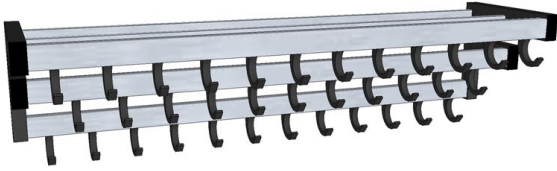

PERFECT P6

Wandgarderobe model P6 met een hoedenrek en 3 rijen rondohaken h/h 100 mm.

Muursteunen staalwerk gespoten in n.t.b. RAL-kleur

Hoedenrek aluminium blank geanodiseerd of gespoten in n.t.b. RAL-kleur

Haken kunststof zwart

Inslagdoppen kunststof zwart