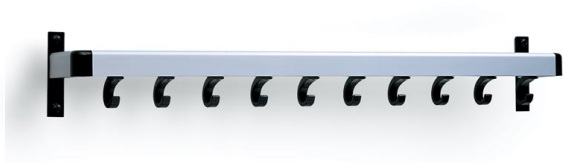

P15

Hakenprofiel model P15, met afgeronde hoekstukken en een rij veiligheidshaken h/h 100 mm.

Muursteunen staalwerk gespoten in n.t.b. RAL-kleur

Hakenprofiel aluminium blank geanodiseerd of gespoten in n.t.b. RAL-kleur

Haken kunststof zwart

Hoekstukken kunststof zwart